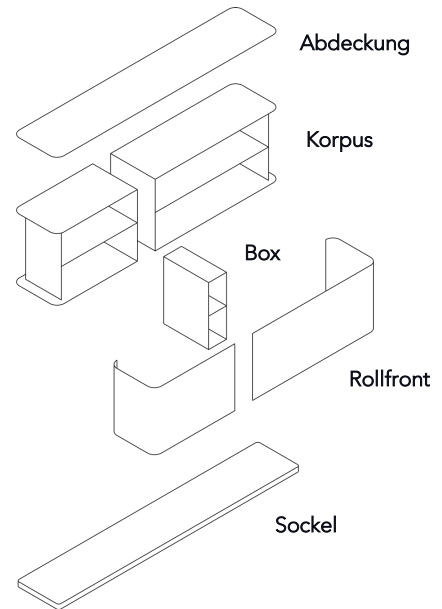

Italianità, made in Switzerland.

woggTM

Wogg 86

Design Gabriele and Oscar Buratti

Ihr individuelles Möbel
Wählen Sie: **Typ**

MATERIAL UND TECHNISCHE ANGABEN

Abdeckung	Klarglas unterlackiert, Keramik, Marmor
Korpus	Holzwerkstoff/HPL/MDF
Box	MDF lackiert (RAL/NCS)
Rollfront	Aluminium Profile (mit Griff)
Sockel	Holzwerkstoff schwarz (RAL 9005; H: 5 cm)
Kabeldurchlass	Korpus und Tablare
Traglast	50 kg
Gewicht	Typ 8601 - 110 kg

BEISPIEL FÜR BESTELLUNG

		ART.-NR.
Typ	8601	8601
Korpus/Box	Schwarz/MDF (RAL/NCS)	11
Rollfront	Noir Satiné (eloxiert)	32
Abdeckung	Marmor Bianco Carrara	52
Sockel	Schwarz	61
Bestellnummer		860111325261

KOLLEKTION

[Typ 8601](#) (S.83)

Wogg 86

Design Gabriele and Oscar Buratti

TYP 8601 | L: 250 cm

MÖBEL KONFIGURIEREN (Muster Bestellnummer 860111315261)

Typ

LxBxH 250 x 50 x 70 cm

(1 x Einheit mit 1 x offener Box, 2 x Tablar links/rechts höhenverstellbar)

Art.Nr.

8601

€ exkl. MwSt.

5'299.-

Korpus/Box

Holzwerkstoff Schwarz / Box: MDF lackiert (Farben RAL/NCS)

11