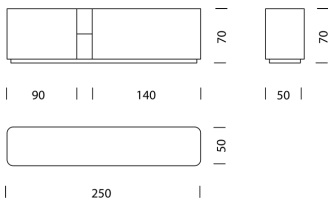

Italianità, made in Switzerland.

woggTM

Wogg 86

Design Gabriele and Oscar Buratti

Ihr individuelles Möbel
Wählen Sie: **Typ**

MATERIAL UND TECHNISCHE ANGABEN

Abdeckung	Klarglas unterlackiert, Keramik, Marmor
Korpus	Holzwerkstoff/HPL/MDF
Box	MDF lackiert (RAL/NCS)
Rollfront	Aluminium Profile (mit Griff)
Sockel	Holzwerkstoff schwarz (RAL 9005; H: 5 cm)
Kabeldurchlass	Korpus und Tablare
Traglast	50 kg
Gewicht	Typ 8601 - 110 kg

KOLLEKTION

[Typ 8601](#) (S.83)

Wogg 86

Design Gabriele and Oscar Buratti

TYP 8601 | L: 250 cm

MÖBEL KONFIGURIEREN (Muster Bestellnummer 860111315261)

Typ

LxBxH 250 x 50 x 70 cm