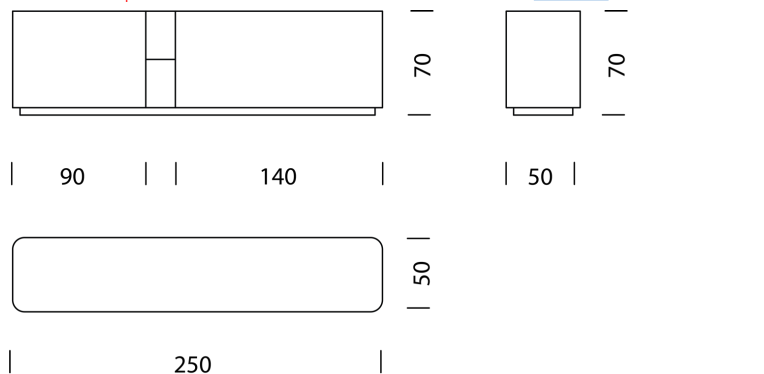

KOLLEKTION

[Typ 8601](#) (S.83)

Wogg 86

Design Gabriele and Oscar Buratti

TYP 8601 | L: 250 cm

MÖBEL KONFIGURIEREN (Muster Bestellnummer 860111315261)

Typ

LxBxH 250 x 50 x 70 cm