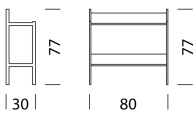

COLLECTIONS

[Type 7001](#) (p.369)