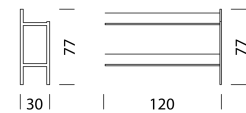

[Type 7004](#) (p.372)