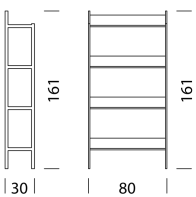

[Type 7005](#) (p.373)