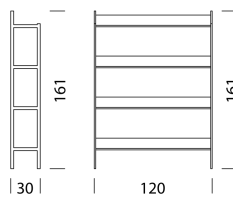

[Type 7007](#) (p.375)