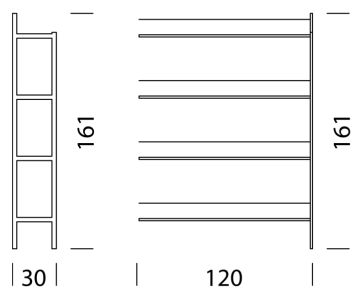

21
22
23
24
25

+ 399.-
+ 399.-
+ 399.-
+ 399.-

Wogg 70

Design Matthieu Girel

TYPE 7005 | H : 161 cm

[retour](#) [Aperçu](#)

CONFIGURER DES MEUBLES (échantillon numéro de commande 70082921)

Type