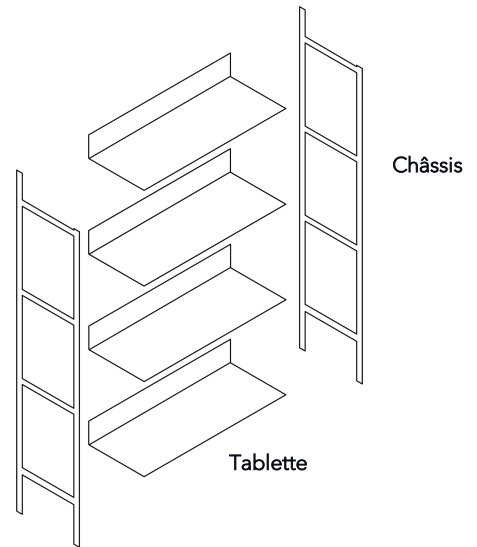

Wogg 70

Design Matthieu Girel

Votre meuble personnalisé
Choisir : **Type**

MATÉRIAUX ET DONNÉES TECHNIQUES

Tablette	métal, laqué
Châssis	métal, laqué
Tablette	métal, laqué
Pièce rapportée	kit de vis inclus
Pieds	H : 10 cm
Capacité de charge	20 kg
Poids	Type 7001 - 2 kg à Type 7008 - 6 kg

EXEMPLE DE COMMANDE

Type	7001	N° D'ART.	7001
Châssis	Or		29
Tablette	Noir de jais		21
Numéro de commande			70012921

COLLECTIONS