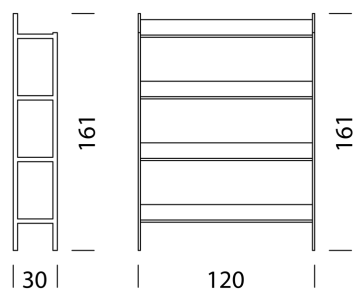

TYPE 7001 | H : 161 cm

[retour](#) [Aperçu](#)

CONFIGURER DES MEUBLES (échantillon numéro de commande 70072921)

Type

L x l x h 120 x 30 x 161 cm
(4 x tablettes)

N° d'art.
7007

€ hors TVA
1'999.-

Châssis