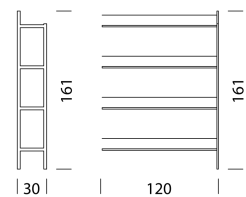

[Type 7008](#) (p.376)