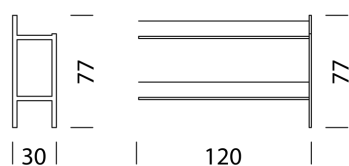

Wogg 70

Design Matthieu Girel

TYPE 7006 | H : 77 cm

[retour](#) [Aperçu](#)

CONFIGURER DES MEUBLES (échantillon numéro de commande 70042921)

Type

L x l x h 120 x 30 x 77 cm
(2 x tablettes)

N° d'art.
7004

€ hors TVA
949.-

Châssis

Noir de jais (RAL 9005)
Traffic White (RAL 9016)
Beigerosa (RAL 3012)
Vert mousse (RAL 6005)
Or (RAL 1036)

21
22
23
24
25

+ 399.-
+ 399.-
+ 399.-
+ 399.-

Tablette

Noir de jais (RAL 9005)
Traffic White (RAL 9016)
Beigerosa (RAL 3012)
Vert mousse (RAL 6005)
Or (RAL 1036)

21
22
23
24
25

+ 399.-
+ 399.-
+ 399.-
+ 399.-