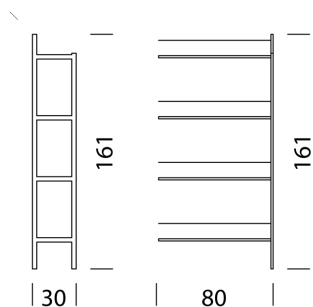

Wogg 70

Design Matthieu Girel

TYPE 7003 | H : 161 cm

[retour](#) [Aperçu](#)

CONFIGURER DES MEUBLES (échantillon numéro de commande 70052921)

Type

L x l x H 80 x 30 x 161 cm
(4 x tablettes)

N° d'art.
7005

21
22
23
24
25

+ 399.-
+ 399.-
+ 399.-
+ 399.-

Wogg 70

Design Matthieu Girel

TYPE 7007 | H : 161 cm

[retour](#) [Aperçu](#)

CONFIGURER DES MEUBLES (échantillon numéro de commande 70062921)

Type