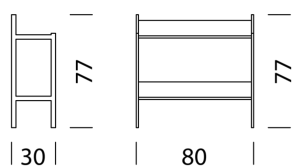

[Type 7005](#) (p.373)

[Type 7006](#) (p.374)

[Type 7007](#) (p.375)

[Type 7008](#) (p.376)

Wogg 70

Design Matthieu Girel

TYPE 7004 | H : 161 cm

[retour](#) [Aperçu](#)