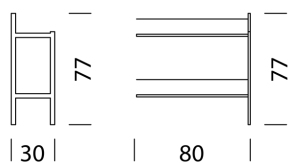

Wogg 70

Design Matthieu Girel

TYPE 7008 | H : 161 cm

[retour](#) [Aperçu](#)

CONFIGURER DES MEUBLES (échantillon numéro de commande 70022921)

Type

L x l x h 80 x 30 x 77 cm
(2 x tablettes)

N° d'art.
7002