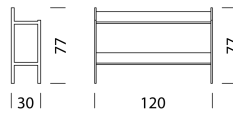

[Type 7003](#) (p.371)