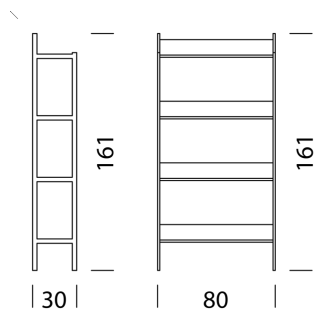

Wogg 70

Design Matthieu Girel

TYPE 7003 | H : 161 cm

[retour](#) [Aperçu](#)

CONFIGURER DES MEUBLES (échantillon numéro de commande 70052921)

Type

L x l x H 80 x 30 x 161 cm
(4 x tablettes)

N° d'art.
7005