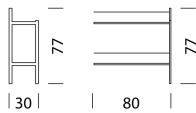

[Type 7002](#) (p.370)