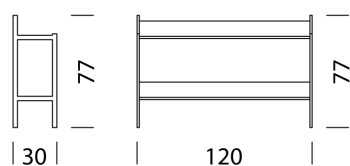

Wogg 70

Design Matthieu Girel

TYPE 7008 | H : 161 cm

[retour](#) [Aperçu](#)

CONFIGURER DES MEUBLES (échantillon numéro de commande 70022921)

Type

L x l x h 80 x 30 x 77 cm
(2 x tablettes)

N° d'art.
7002

21
22
23
24
25

+ 399.-
+ 399.-
+ 399.-
+ 399.-

Wogg 70

Design Matthieu Girel

TYPE 7002 | H : 77 cm

[retour](#) [Aperçu](#)

CONFIGURER DES MEUBLES (échantillon numéro de commande 70032921)

Type