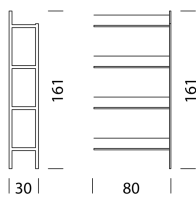

[Type 7006](#) (p.374)