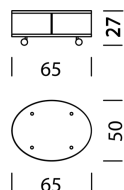

Wogg 17

Design Benny Mosimann

TYPE 1701 | H : 27 cm

[retour](#) [Aperçu](#)

CONFIGURER DES MEUBLES (échantillon numéro de commande 1701112424325168)

Type

L x l x h 65 x 50 x 27 cm

N° d'art.

1701

€ hors TVA

1'399.-

Corps

Mélamine noir satiné

11

Mélamine blanc satiné

12

Vanne (extérieure + intérieure)

Mer Noire

Extérieur +
intérieur

21

Perle blanche

22

22

Corail rouge

23

23

Or Marron Sable

24

24

Lagon bleu

25

25

Blue Grey Ocean

26

26

Profil/poignée Couleur

Argent Argent anodisé

31

Noir Satiné anodisé

32

anodisé champagne

33

Couverture

Mélamine noir satiné

41

Mélamine blanc satiné

42

Verre transparent sous-vernis Jet Black (RAL 9005)

43

+ 229.-

Verre transparent sous-laqué Traffic White (RAL 9016)

44

+ 229.-

Céramique Azalai Negro (mate)

45

+ 479.-

Céramique Super Bianco (mate)

46

+ 479.-

Céramique Rosso Travertin (mate)

47

+ 479.-

Céramique Verde Aver (mate)

48

+ 479.-

Céramique Umbra Marron (structurée)

49

+ 479.-

Céramique Gris Pulido (mate)

50

+ 479.-

Marbre Nero Marquina (mat)

51

+ 799.-

Marbre Bianco Carrara (mat)

52

+ 799.-

Marbre Rosso Lavanto (mat)

53

+ 799.-

Marbre Verde Spluga (mat)

54

+ 799.-

Pieds/roulettes

68

Pieds (H : 6,5 cm)

69

Roulettes pivotantes (H : 6,5 cm)