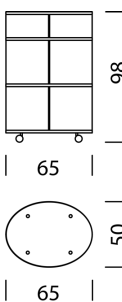

[Type 1705](#) (p.243)