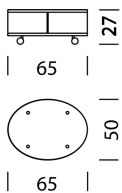

COLLECTION

[Type 1701](#) (p.239)