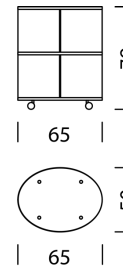

[Type 1704](#) (p.242)