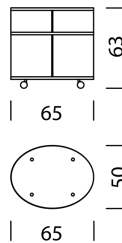

[Type 1703](#) (p.241)