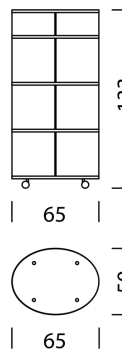

[Type 1707](#) (S.245)

Un agencement personnalisé
et adapté à vos besoins.

[Type 1708](#) (p.246)