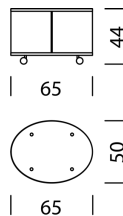

[Type 1702](#) (p.240)