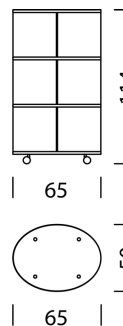

[Type 1706](#) (S.244)