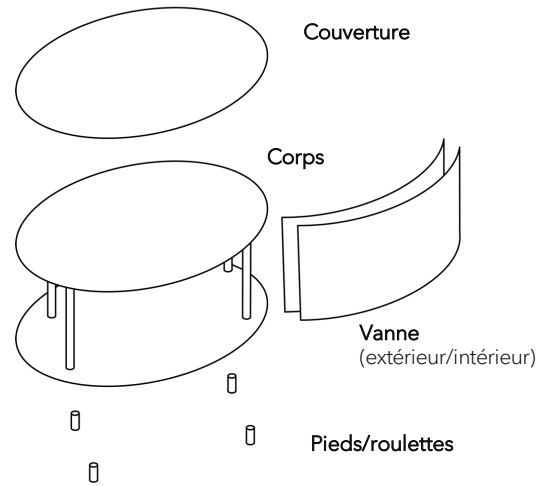

Wogg 17

Design Benny Mosimann

Votre meuble personnalisé
Choisir : **Type**

MATÉRIAUX ET DONNÉES TECHNIQUES

Corps	Mélamine satinée
Vanne	Polypropylène
Paroi arrière	Polypropylène
Profils/poignées	aluminium anodisé
Couverture	verre transparent sous-vernis, céramique, marbre
Pieds/roulettes	Pieds ou roulettes pivotantes
Capacité de charge	50 kg
Poids	Type 1701 - 12 kg à Type 1708 - 29 kg

EXEMPLE DE COMMANDE

		N° D'ART.
Type	1701	1701
Corps	Noir	11
Vanne	Or Marron Sable	24 + 24
Profils/poignées	Noir Satiné anodisé	32
Couverture	Marbre Nero Marquina	51
Pieds	Roulettes pivotantes	68
Numéro de commande	1701112424325168	

COLLECTION

Un agencement personnalisé
et adapté à vos besoins.

[Type 1708](#) (p.246)