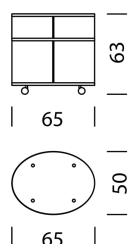

Wogg 17

Design Benny Mosimann

TYPE 1703 | H : 63 cm

[retour](#) [Aperçu](#)

CONFIGURER DES MEUBLES (échantillon numéro de commande 1703112424325168)

Type

L x l x h 65 x 50 x 63 cm

N° d'art.
1703

€ hors TVA
2'299.-

Corps

Mélamine noir satiné

11

Mélamine blanc satiné

12

Vanne (extérieure + intérieure)

Mer Noire

Extérieur +
intérieur

21

Perle blanche

22

22

Corail rouge

23

23

Or Marron Sable

24

24

Lagon bleu

25

25

Blue Grey Ocean

26

26

Profil/poignée Couleur

Argent Argent anodisé

31

Noir Satiné anodisé

32

anodisé champagne

33

Couverture

Mélamine noir satiné

41

Mélamine blanc satiné

42

Verre transparent sous-vernis Jet Black (RAL 9005)

43

+ 229.-

Verre transparent sous-vernis Traffic White (RAL 9016)

44

+ 229.-

Céramique Azalai Negro (mate)

45

+ 479.-

Céramique Super Bianco (mate)

46

+ 479.-

Céramique Rosso Travertin (mate)

47

+ 479.-

Céramique Verde Aver (mate)

48

+ 479.-

Céramique Umbra Marron (structurée)

49

+ 479.-

Céramique Gris Pulido (mate)

50

+ 479.-

Marbre Nero Marquina (mat)

51

+ 799.-

Marbre Bianco Carrara (mat)

52

+ 799.-

Marbre Rosso Lavanto (mat)

53

+ 799.-

Marbre Verde Spluga (mat)

54

+ 799.-

Pieds/roulettes

68

Pieds (H : 6,5 cm)

69

Roulettes pivotantes (H : 6,5 cm)