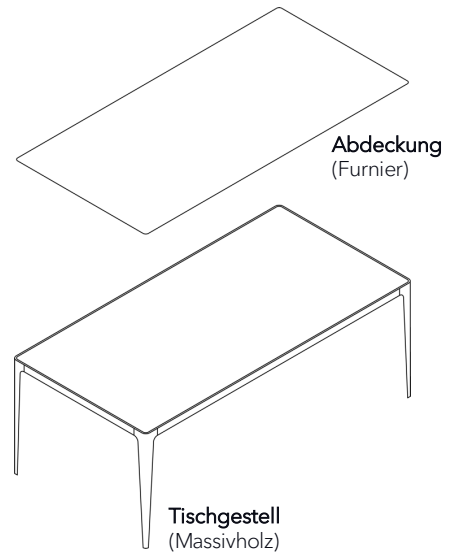

Wogg 38

Design Alfredo Häberli

Alfredo Häberlis Tisch besticht durch Eleganz und visuelle Leichtigkeit. Mit minimalem Materialeinsatz kann er bis zu einer Länge von 360 cm angefertigt werden und eignet sich sowohl als Ess- als auch als Besprechungstisch.

Ein Meisterstück, das Ihre Sinne beflügelt.

woggTM

Wogg 38

Design Benny Mosimann

Ihr individuelles Möbel
Wählen Sie: **Typ**

MATERIAL UND TECHNISCHE ANGABEN

Dimensionen	L: 160 - 360 cm
Holzart	Eiche, Esche, Nussbaum massiv
Veredlung	Lackiert, geölt
Plattenstärke	4,5 cm
Tischgestell	Massivholz
Höhe Oberkante	74 cm
Höhe Unterkante	69 cm
Traglast:	50 kg
Gewicht	Typ 3801 - 55 kg bis Typ 3811 - 105 kg

BEISPIEL FÜR BESTELLUNG

Dimensionen	3808	ART.-NR.	3808
Holzart	Eiche		81
Veredlung	Geölt		89
Bestellnummer			38088189

KOLLEKTION

[Typ 3801 - Typ 3811](#) (S.317)

Wogg 38

Design Benny Mosimann

TYP 3801 - 3811 | H: 74 cm

[zurück](#)

[Übersicht](#)

MÖBEL KONFIGURIEREN (Muster Bestellnummer 38088189)

Typ

LxBxH 160 x 80 x 74 cm
LxBxH 180 x 80 x 74 cm
LxBxH 200 x 90 x 74 cm
LxBxH 220 x 90 x 74 cm
LxBxH 240 x 100 x 74 cm
LxBxH 260 x 100 x 74 cm
LxBxH 280 x 100 x 74 cm
LxBxH 300 x 110 x 74 cm
LxBxH 320 x 120 x 74 cm
LxBxH 340 x 120 x 74 cm
LxBxH 360 x 120 x 74 cm