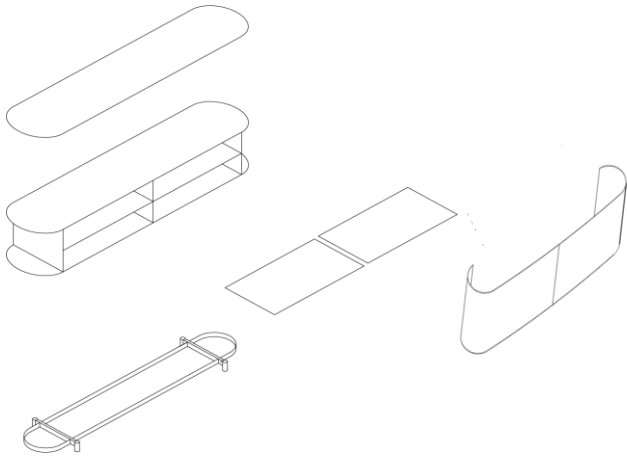

WOGG N° 119

Design Daniel T. Maurer

Mit der **originalen WOGG Rollfront aus recyceltem Aluminium**

In den Renderings visuell leicht anders interpretiert

Basierend auf identischen Abmessungen von WOGG N° 44

Modular. Austauschbar. Zukunftsfähig.

WOGG N° 119

Design Daniel T. Maurer

Abdeckung

Korpus

Tablar

Rollfront: H: 39 cm

Untergestell und Füße