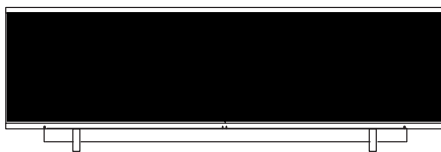

Modular. Austauschbar. Zukunftsfähig.

WOGG N° 119

Design Daniel T. Maurer

Abdeckung

Korpus

Tablar

Rollfront: H: 39 cm

Untergestell und Füße

Neue Kollektion

220

51

50

50

220

Art. 11901

WOGG N° 119	Art.Nr.	€ exkl. MwSt.
LxBxH 220 x 50 x 51 cm (1 Rollfront 39 cm hoch)	119	4'499.-
Korpus		
Melamin seidenmatt schwarz	101	inkl.
Melamin seidenmatt weiss	103	inkl.
Rollfront (2-teilig)		
Argent Silver (innen und aussen eloxiert)	301	inkl.
Noir Satiné (innen und aussen eloxiert)	302	inkl.
Champagner (innen und aussen eloxiert)	303	inkl.
Midnight Blue (innen und aussen eloxiert)	304	inkl.
Édition Personnalisée (eloxiert oder lackiert)	305	Preis auf Anfrage
Orange Ermès (aussen lackiert)	320	+ 599.-
Blanc Royal (aussen lackiert)	321	+ 599.-
Beige Impérial (aussen lackiert)	322	+ 599.-
Cacao Majestic (aussen lackiert)	323	+ 599.-
Sonderfarbe RAL/NCS (aussen lackiert)	399	+ 749.-
Umlaufende Kante		
Argent	301	inkl.
Noir	302	inkl.
Champagner	303	inkl.
Blanc	304	inkl.
Sonderfarbe RAL/NCS	305	Preis auf Anfrage
Abdeckung (ohne möglich)		
HPL schwarz	410	+ 799.-
HPL weiss	411	+ 799.-
Klarglas unterlackiert Jet Black	416	+ 849.-
Klarglas unterlackiert weiss	417	+ 849.-
Klarglas unterlackiert (RAL/NCS)	418	+ 999.-
Fenix Nero Ingo	420	+ 849.-
Fenix Bianco Malè	421	+ 849.-
Fenix Cacao Orinoco	422	+ 849.-
Fenix Rosso Jaipur	423	+ 849.-
Fenix Beige Arizona	424	+ 849.-
Fenix Verde Comodoro	425	+ 849.-
Fenix Blu Fes	426	+ 849.-
Eiche furniert schwarz	440	+ 2'079.-
Eiche furniert weiss	441	+ 2'079.-
Eiche furniert natur	442	+ 2'079.-
Nussbaum furniert natur	446	+ 2'079.-
Keramik Azalai Negro (mattiert)	460	+ 2'079.-
Keramik Super Bianco (mattiert)	461	+ 2'079.-
Keramik Rosso Travertin (mattiert / strukturiert)	462	+ 2'079.-
Keramik Verde Aver (mattiert / strukturiert)	463	+ 2'079.-
Keramik Umbra Marron (mattiert / strukturiert)	464	+ 2'079.-
Keramik Gris Pulido (mattiert)	465	+ 2'079.-
Füsse		
Untergestell und Füsse (H: 8 cm)	532	inkl.