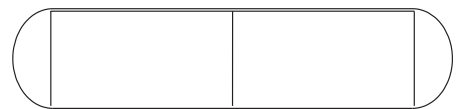

Neue Kollektion

220

51

50

50

220

Art. 11901

WOGG N° 119	Art.Nr.	€ exkl. MwSt.
LxBxH 220 x 50 x 51 cm (1 Rollfront 39 cm hoch)	119	4'499.-
Korpus		
Melamin seidenmatt schwarz	101	inkl.
Melamin seidenmatt weiss	103	inkl.
Rollfront (2-teilig)		
Argent Silver (innen und aussen eloxiert)	301	inkl.
Noir Satiné (innen und aussen eloxiert)	302	inkl.
Champagner (innen und aussen eloxiert)	303	inkl.
Midnight Blue (innen und aussen eloxiert)	304	inkl.
Édition Personnalisée (eloxiert oder lackiert)	305	Preis auf Anfrage
Orange Ermès (aussen lackiert)	320	+ 599.-
Blanc Royal (aussen lackiert)	321	+ 599.-
Beige Impérial (aussen lackiert)	322	+ 599.-
Cacao Majestic (aussen lackiert)	323	+ 599.-
Sonderfarbe RAL/NCS (aussen lackiert)	399	+ 749.-
Umlaufende Kante		
Argent	301	inkl.
Noir	302	inkl.
Champagner	303	inkl.
Blanc	304	inkl.
Sonderfarbe RAL/NCS	305	Preis auf Anfrage
Abdeckung (ohne möglich)		
HPL schwarz	410	+ 799.-
HPL weiss	411	+ 799.-
Klarglas unterlackiert Jet Black	416	+ 849.-
Klarglas unterlackiert weiss	417	+ 849.-
Klarglas unterlackiert (RAL/NCS)	418	+ 999.-
Fenix Nero Ingo	420	+ 849.-
Fenix Bianco Malè	421	+ 849.-
Fenix Cacao Orinoco	422	+ 849.-
Fenix Rosso Jaipur	423	+ 849.-
Fenix Beige Arizona	424	+ 849.-
Fenix Verde Comodoro	425	+ 849.-
Fenix Blu Fes	426	+ 849.-
Eiche furniert schwarz	440	+ 2'079.-
Eiche furniert weiss	441	+ 2'079.-
Eiche furniert natur	442	+ 2'079.-
Nussbaum furniert natur	446	+ 2'079.-
Keramik Azalai Negro (mattiert)	460	+ 2'079.-
Keramik Super Bianco (mattiert)	461	+ 2'079.-
Keramik Rosso Travertin (mattiert / strukturiert)	462	+ 2'079.-
Keramik Verde Aver (mattiert / strukturiert)	463	+ 2'079.-
Keramik Umbra Marron (mattiert / strukturiert)	464	+ 2'079.-
Keramik Gris Pulido (mattiert)	465	+ 2'079.-
Füsse		
Untergestell und Füsse (H: 8 cm)	532	inkl.