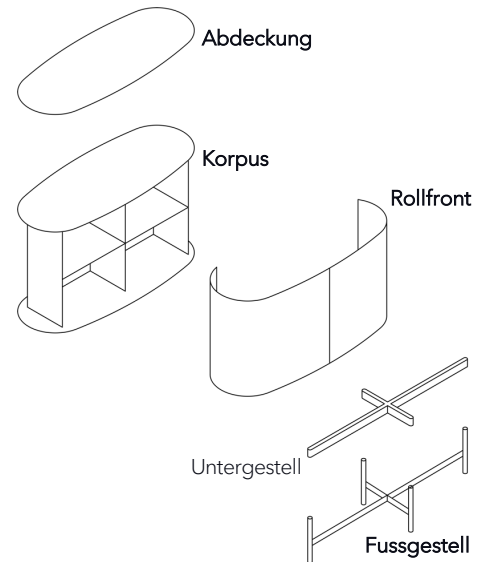

Une exclusivité pour les vrais connaisseurs.

WOGGTM

Wogg 81

Design Christophe Marchand

Ihr individuelles Möbel
Wählen Sie: **Typ**

MATERIAL UND TECHNISCHE ANGABEN

Abdeckung	Klarglas unterlackiert, Keramik, Marmor
Korpus	Holzwerkstoff/HPL/MDF
Rollfront	Aluminium Profile (mit Griff)
Fussgestell	H: 68 cm, Jet Black (RAL 9005, mit Untergestell)
Kabeldurchlass	Korpus und Table
Traglast	40 kg
Gewicht	Typ 8101 - 90 kg

BEISPIEL FÜR BESTELLUNG

		ART.-NR.
Typ	8101	8101
Korpus	Schwarz	11
Rollfront	Noir Satiné (eloxiert)	32
Abdeckung	Marmor Bianco Carrara	52
Fussgestell	68 cm	63
Bestellnummer		810111325263

KOLLEKTIONEN

[Typ 8101](#) (S.59)

Wogg 81

Design Christophe Marchand

TYP 8101 | L: 122 cm

[zurück](#) [Übersicht](#)

MÖBEL KONFIGURIEREN (Muster Bestellnummer 810111315263)

Typ

LxBxH 122 x 67 x 135 cm

(1 x Mittelwand fix, 2 x Tablar links/rechts höhenverstellbar)