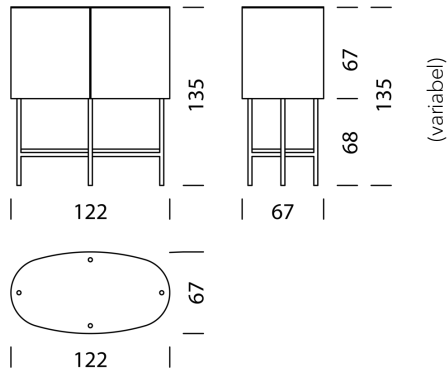

BEISPIEL FÜR BESTELLUNG

		ART.-NR.
Typ	8101	8101
Korpus	Schwarz	11
Rollfront	Noir Satiné (eloxiert)	32
Abdeckung	Marmor Bianco Carrara	52
Fussgestell	68 cm	63
Bestellnummer		810111325263

KOLLEKTIONEN

[Typ 8101](#) (S.59)

Wogg 81

Design Christophe Marchand

TYP 8101 | L: 122 cm

[zurück](#) [Übersicht](#)

MÖBEL KONFIGURIEREN (Muster Bestellnummer 810111315263)

Typ

LxBxH 122 x 67 x 135 cm

(1 x Mittelwand fix, 2 x Tablar links/rechts höhenverstellbar)

Art.Nr.

8101

€ exkl. MwSt.

2'699.-

Korpus

Schwarz HPL/MDF

11

Rollfront (L: 199.2 x H: 66.6 cm 2-teilig)