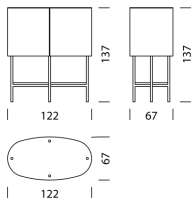

Une exclusivité pour les vrais connaisseurs.

WOGGTM

Wogg 81

Design Christophe Marchand

Ihr individuelles Möbel
Wählen Sie: **Typ**

MATERIAL UND TECHNISCHE ANGABEN

Abdeckung	Klarglas unterlackiert, Keramik, Marmor
Korpus	Holzwerkstoff/HPL/MDF
Rollfront	Aluminium Profile (mit Griff)
Fussgestell	H: 68 cm, Jet Black (RAL 9005, mit Untergestell)
Kabeldurchlass	Korpus und Table
Traglast	40 kg
Gewicht	Typ 8101 - 90 kg

BEISPIEL FÜR BESTELLUNG

		ART.-NR.
Typ	8101	8101
Korpus	Schwarz	11
Rollfront	Noir Satiné (eloxiert)	32
Abdeckung	Marmor Bianco Carrara	52
Fussgestell	68 cm	63
Bestellnummer		810111325263

KOLLEKTIONEN

[Typ 8101](#) (S.59)

Wogg 81

Design Christophe Marchand

TYP 8101 | L: 122 cm

[zurück](#) [Übersicht](#)

MÖBEL KONFIGURIEREN (Muster Bestellnummer 810111315263)

Typ

LxBxH 122 x 67 x 135 cm

(1 x Mittelwand fix, 2 x Tablar links/rechts höhenverstellbar)