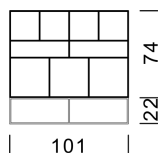

Disponibile su richiesta con struttura di base in filigrana.

WOGG™

Wogg 52

Design Christophe Marchand

I vostri mobili personalizzati
Selezionare: **Tipo**

MATERIALE E DATI TECNICI

| | |
|---------------------|--|
| Parti del ripiano | HPL |
| Pannello posteriore | Acrilico bianco opalino |
| 3 x scomparti | 34 x 34 cm |
| 2 x scomparti | 50,5 x 15 cm |
| 4 scomparti | 26 x 26 cm |
| Sottotelaio | Metallo verniciato a polvere, H: 22 cm |
| Capacità di carico | 10 kg |
| Peso | Tipo 5201 - 7 kg a Tipo 5204 - 58 kg |

ESEMPIO DI ORDINE

| | |
|-----------------|---------------|
| Tipo | 5202 |
| HPL | Piatto bianco |
| Sottotelaio | Oro |
| Numero d'ordine | |

ART. NO.

| |
|----------|
| 5202 |
| 11 |
| 29 |
| 52021129 |

COLLEZIONI

[Tipo 5201](#) (p.185)

[Tipo 5202](#) (p.186)

[Tipo 5203](#) (p.187)

[Tipo 5204](#) (p.188)

Wogg 52

Design Christophe Marchand

TIPO 5201 | H: 74 cm Telaio di base | H: 22 cm [indietro](#) [Panoramica](#)