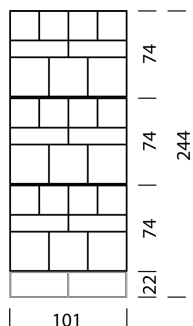

Grigio chiaro (NCS S-4000-N)

28

Oro (RAL 1036)

29

Wogg 52

Design Christophe Marchand

TIPO 5204 | H: 244 cm Telaio di base | H: 22 cm [indietro](#) [Panoramica](#)

CONFIGURAZIONE DEL MOBILE (numero d'ordine del campione 52041129)

Tipo

LxLxH 101 x 34 x 244 cm

Articolo n.

5204

€ IVA esclusa

6'799.-

HPL

Top nero, bordo nero