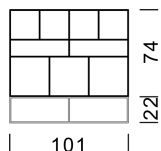

Wogg 52

Design Christophe Marchand

TIPO 5202 | H: 96 cm Telaio di base | H: 22 cm [indietro](#) [Panoramica](#)

CONFIGURAZIONE DEL MOBILE (numero d'ordine del campione 52021129)

Tipo

LxLxH 101 x 34 x 96 cm