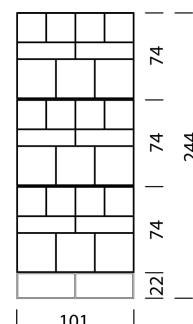

Disponibile su richiesta con struttura di base in filigrana.

WOGG™

Wogg 52

Design Christophe Marchand

I vostri mobili personalizzati
Selezionare: **Tipo**

MATERIALE E DATI TECNICI

| | |
|---------------------|--|
| Parti del ripiano | HPL |
| Pannello posteriore | Acrilico bianco opalino |
| 3 x scomparti | 34 x 34 cm |
| 2 x scomparti | 50,5 x 15 cm |
| 4 scomparti | 26 x 26 cm |
| Sottotelaio | Metallo verniciato a polvere, H: 22 cm |
| Capacità di carico | 10 kg |
| Peso | Tipo 5201 - 7 kg a Tipo 5204 - 58 kg |

ESEMPIO DI ORDINE

| | |
|-----------------|---------------|
| Tipo | 5202 |
| HPL | Piatto bianco |
| Sottotelaio | Oro |
| Numero d'ordine | |

ART. NO.

| |
|----------|
| 5202 |
| 11 |
| 29 |
| 52021129 |

COLLEZIONI

[Tipo 5201](#) (p.185)

[Tipo 5202](#) (p.186)

[Tipo 5203](#) (p.187)

[Tipo 5204](#) (p.188)

Wogg 52

Design Christophe Marchand

TIPO 5201 | H: 74 cm Telaio di base | H: 22 cm [indietro](#) [Panoramica](#)

CONFIGURAZIONE DEL MOBILE (numero d'ordine del campione 52011129)

Tipo

LxLxH 101 x 34 x 74 cm

Articolo n.

5201

€ IVA esclusa

1'900.-

HPL