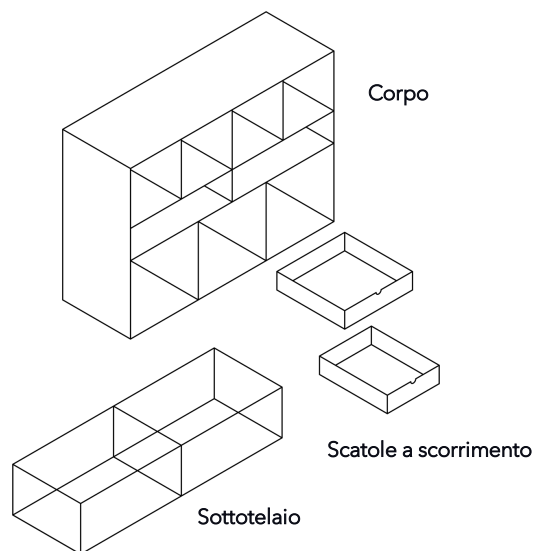

Wogg 52

Design Christophe Marchand

I vostri mobili personalizzati
Selezionare: **Tipo**

MATERIALE E DATI TECNICI

Parti del ripiano	HPL
Pannello posteriore	Acrilico bianco opalino
3 x scomparti	34 x 34 cm
2 x scomparti	50,5 x 15 cm
4 scomparti	26 x 26 cm
Sottotelaio	Metallo verniciato a polvere, H: 22 cm
Capacità di carico	10 kg
Peso	Tipo 5201 - 7 kg a Tipo 5204 - 58 kg

ESEMPIO DI ORDINE

Tipo	5202
HPL	Piatto bianco
Sottotelaio	Oro
Numero d'ordine	

ART. NO.

5202
11
29
52021129