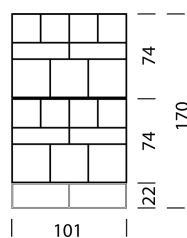

Disponibile su richiesta con struttura di base in filigrana.

WOGG™

Wogg 52

Design Christophe Marchand

I vostri mobili personalizzati
Selezionare: **Tipo**

MATERIALE E DATI TECNICI

| | |
|---------------------|--|
| Parti del ripiano | HPL |
| Pannello posteriore | Acrilico bianco opalino |
| 3 x scomparti | 34 x 34 cm |
| 2 x scomparti | 50,5 x 15 cm |
| 4 scomparti | 26 x 26 cm |
| Sottotelaio | Metallo verniciato a polvere, H: 22 cm |
| Capacità di carico | 10 kg |
| Peso | Tipo 5201 - 7 kg a Tipo 5204 - 58 kg |

ESEMPIO DI ORDINE

| | |
|-----------------|---------------|
| Tipo | 5202 |
| HPL | Piatto bianco |
| Sottotelaio | Oro |
| Numero d'ordine | |

ART. NO.

| |
|----------|
| 5202 |
| 11 |
| 29 |
| 52021129 |

COLLEZIONI

[Tipo 5201](#) (p.185)

[Tipo 5202](#) (p.186)

[Tipo 5203](#) (p.187)

[Tipo 5204](#) (p.188)

Wogg 52

Design Christophe Marchand

TIPO 5201 | H: 74 cm Telaio di base | H: 22 cm [indietro](#) [Panoramica](#)