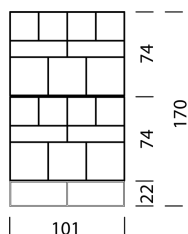

Grigio chiaro (NCS S-4000-N)

28

Oro (RAL 1036)

29

Wogg 52

Design Christophe Marchand

TIPO 5203 | H: 170 cm Telaio di base | H: 22 cm [indietro](#) [Panoramica](#)

CONFIGURAZIONE DEL MOBILE (numero d'ordine del campione 52031129)

Tipo

LxLxH 101 x 34 x 170 cm

Articolo n.
5203

€ IVA esclusa
4'899.-

HPL

Top nero, bordo nero

11

Parte superiore bianca, bordo nero