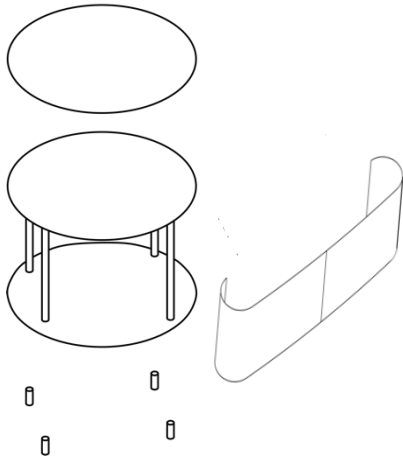

Modular. Austauschbar. Zukunftsfähig.

WOGG N° 120

Design Daniel T. Maurer

Abdeckung

Korpus: Ø 40/50/80/100 cm

Rollfront: H: 17/33/52 cm

Füsse/Rollen

Neue Kollektion