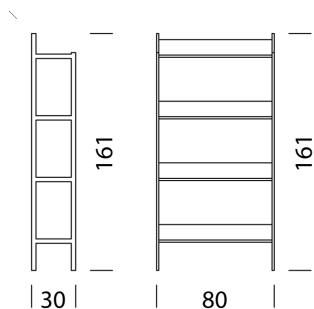

21
22
23
24
25

+ 399.-
+ 399.-
+ 399.-
+ 399.-

Wogg 70

Design Matthieu Girel

TYP 7003 | H: 161 cm

[zurück](#)

[Übersicht](#)

MÖBEL KONFIGURIEREN (Muster Bestellnummer 70052921)

Typ

LxBxH 80 x 30 x 161 cm
(4 x Tablare)

Art.Nr.
7005

€ exkl. MwSt.
1'799.-

Gestell

Jet Black (RAL 9005)
Traffic White (RAL 9016)
Beigerosa (RAL 3012)
Moosgrün (RAL 6005)
Gold (RAL 1036)

21	
22	+ 399.-
23	+ 399.-
24	+ 399.-
25	+ 399.-