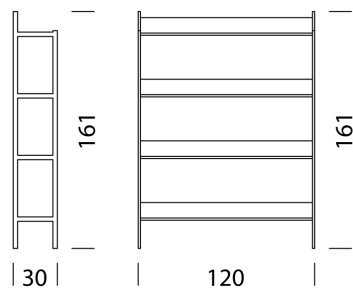

21
22
23
24
25

+ 399.-
+ 399.-
+ 399.-
+ 399.-

Wogg 70

Design Matthieu Girel

TYP 7001 | H: 161 cm

[zurück](#)

[Übersicht](#)

MÖBEL KONFIGURIEREN (Muster Bestellnummer 70072921)