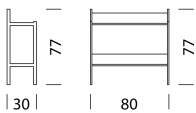

KOLLEKTIONEN

[Typ 7001](#) (S.369)