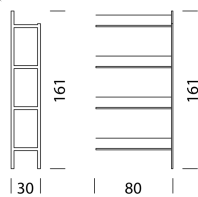

[Typ 7006](#) (S.374)