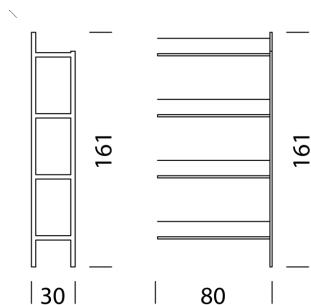

Typ

LxBxH 80 x 30 x 161 cm
(4 x Tablare)

Art.Nr.
7005

€ exkl. MwSt.
1'799.-

Gestell

Jet Black (RAL 9005)
Traffic White (RAL 9016)
Beigerosa (RAL 3012)
Moosgrün (RAL 6005)
Gold (RAL 1036)

21	
22	+ 399.-
23	+ 399.-
24	+ 399.-
25	+ 399.-

Tablar

Jet Black (RAL 9005)
Traffic White (RAL 9016)
Beigerosa (RAL 3012)
Moosgrün (RAL 6005)
Gold (RAL 1036)

21	
22	+ 399.-
23	+ 399.-
24	+ 399.-
25	+ 399.-

Wogg 70

Design Matthieu Girel

TYP 7007 | H: 161 cm

[zurück](#)

[Übersicht](#)

MÖBEL KONFIGURIEREN (Muster Bestellnummer 70062921)

Typ

LxBxH 80 x 30 x 161 cm
(4 x Tablare)

Art.Nr.
7006

€ exkl. MwSt.
1'699.-

Gestell