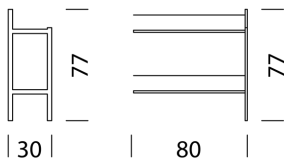

21
22
23
24
25

+ 399.-
+ 399.-
+ 399.-
+ 399.-

Tablar

Jet Black (RAL 9005)
Traffic White (RAL 9016)
Beigerosa (RAL 3012)
Moosgrün (RAL 6005)
Gold (RAL 1036)

21
22
23
24
25

+ 399.-
+ 399.-
+ 399.-
+ 399.-

Wogg 70

Design Matthieu Girel

TYP 7008 | H: 161 cm

[zurück](#)

[Übersicht](#)

MÖBEL KONFIGURIEREN (Muster Bestellnummer 70022921)

Typ

LxBxH 80 x 30 x 77 cm
(2 x Tablare)

Art.Nr.
7002