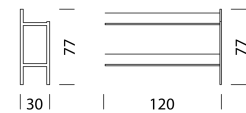

BEISPIEL FÜR BESTELLUNG

Typ	7001	ART.-NR.	7001
Gestell	Gold		29
Tablar	Jet Black		21
Bestellnummer			70012921

KOLLEKTIONEN

[Typ 7001](#) (S.369)

[Typ 7002](#) (S.370)

[Typ 7003](#) (S.371)

[Typ 7004](#) (S.372)