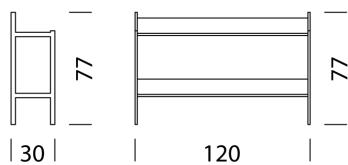

Design Matthieu Girel

TYP 7008 | H: 161 cm

[zurück](#)

[Übersicht](#)

MÖBEL KONFIGURIEREN (Muster Bestellnummer 70022921)

Typ

LxBxH 80 x 30 x 77 cm
(2 x Tablare)

Art.Nr.
7002

21
22
23
24
25

+ 399.-
+ 399.-
+ 399.-
+ 399.-

Wogg 70

Design Matthieu Girel

TYP 7002 | H: 77 cm

[zurück](#)

[Übersicht](#)

MÖBEL KONFIGURIEREN (Muster Bestellnummer 70032921)

Typ

LxBxH 120 x 30 x 77 cm
(2 x Tablare)

Art.Nr.
7003

€ exkl. MwSt.
999.-

Gestell

Jet Black (RAL 9005)
Traffic White (RAL 9016)
Beigerosa (RAL 3012)
Moosgrün (RAL 6005)
Gold (RAL 1036)

21
22
23
24
25

+ 399.-
+ 399.-
+ 399.-
+ 399.-