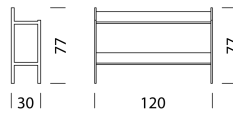

[Typ 7003](#) (S.371)