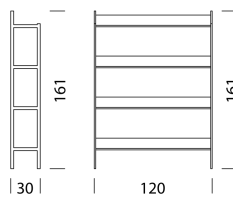

[Typ 7007](#) (S.375)