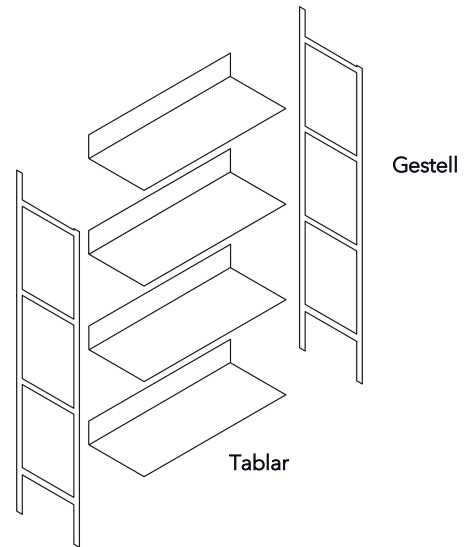

Flexibel und intelligent bis ins kleinste Detail.

woggTM

Wogg 70

Design Matthieu Girel

Ihr individuelles Möbel
Wählen Sie: **Typ**

MATERIAL UND TECHNISCHE ANGABEN

Tablar	Metall, lackiert
Gestell	Metall, lackiert
Tablar	Metall, lackiert
Anbauteil	inkl. Schraubenset
Füße	H: 10 cm
Traglast	20 kg
Gewicht	Typ 7001 - 2 kg bis Typ 7008 - 6 kg