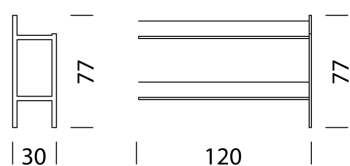

Tablar

Jet Black (RAL 9005)
Traffic White (RAL 9016)
Beigerosa (RAL 3012)
Moosgrün (RAL 6005)
Gold (RAL 1036)

21
22
23
24
25

+ 399.-
+ 399.-
+ 399.-
+ 399.-

Wogg 70

Design Matthieu Girel

TYP 7006 | H: 77 cm

[zurück](#)

[Übersicht](#)

MÖBEL KONFIGURIEREN (Muster Bestellnummer 70042921)

Typ

LxBxH 120 x 30 x 77 cm
(2 x Tablare)

Art.Nr.
7004

€ exkl. MwSt.
949.-

Gestell