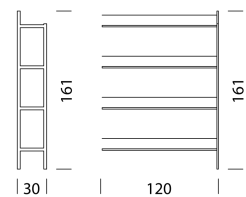

[Typ 7008](#) (S.376)