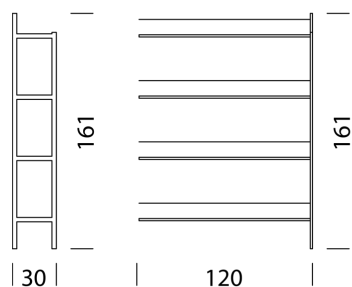

Tablar

Jet Black (RAL 9005)
Traffic White (RAL 9016)
Beigerosa (RAL 3012)
Moosgrün (RAL 6005)
Gold (RAL 1036)

21
22
23
24
25

+ 399.-
+ 399.-
+ 399.-
+ 399.-

Wogg 70

Design Matthieu Girel

TYP 7005 | H: 161 cm

[zurück](#)

[Übersicht](#)

MÖBEL KONFIGURIEREN (Muster Bestellnummer 70082921)

Typ

LxBxH 120 x 30 x 161 cm
(4 x Tablare)

Art.Nr.
7008

€ exkl. MwSt.
1'899.-

Gestell