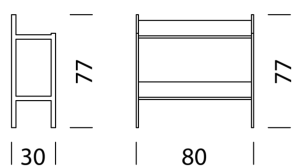

Wogg 70

Design Matthieu Girel

TYP 7004 | H: 161 cm

[zurück](#)

[Übersicht](#)

MÖBEL KONFIGURIEREN (Muster Bestellnummer 70012921)

Typ

LxBxH 80 x 30 x 77 cm
(2 x Tablare)

Art.Nr.
7001

€ exkl. MwSt.
899.-

Gestell

Jet Black (RAL 9005)
Traffic White (RAL 9016)
Beigerosa (RAL 3012)
Moosgrün (RAL 6005)
Gold (RAL 1036)

21
22
23
24
25

+ 399.-
+ 399.-
+ 399.-
+ 399.-

Tablar

Jet Black (RAL 9005)
Traffic White (RAL 9016)
Beigerosa (RAL 3012)
Moosgrün (RAL 6005)
Gold (RAL 1036)

21
22
23
24
25

+ 399.-
+ 399.-
+ 399.-
+ 399.-