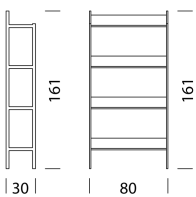

[Typ 7005](#) (S.373)

[Typ 7006](#) (S.374)

[Typ 7007](#) (S.375)

[Typ 7008](#) (S.376)

Wogg 70

Design Matthieu Girel

TYP 7004 | H: 161 cm

[zurück](#)