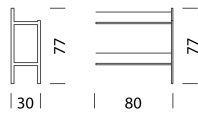

[Typ 7002](#) (S.370)