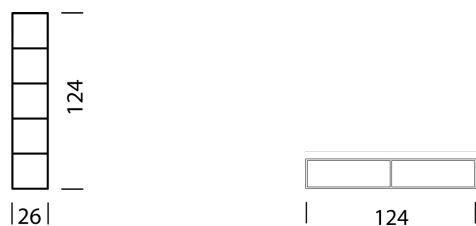

Wogg 25

Design Christophe Marchand

TIPO 2505 | H: 124 cm | Telaio di base | H: 22 cm [indietro](#) [Panoramica](#)

CONFIGURAZIONE DEL MOBILE (numero d'ordine del campione 25051129)

Tipo

LxLxA 26 x 26 x 124 cm

Articolo n.
2505

€ IVA esclusa
1'099.-

HPL

Top nero, bordo nero

11

Parte superiore bianca, bordo nero

12

Sottotelaio

Nero Jet (RAL 9005)

21

+ 1'249.-

Bianco traffico (RAL 9016)

22

+ 1'249.-

Grigio pietra (NCS S 500 5-Y50R)

23

+ 1'249.-

Tè del mattino (NCS S 2005-R20B)

24

+ 1'249.-

Zafferano (NCS S 356 0-R)

25

+ 1'249.-

Oliva (NCS S6020-G70Y)

26

+ 1'249.-

Blu cielo (NCS S1030-R90B)

27

+ 1'249.-

Grigio chiaro (NCS S-4000-N)

28

+ 1'249.-

Oro (RAL 1036)

29

+ 1'249.-