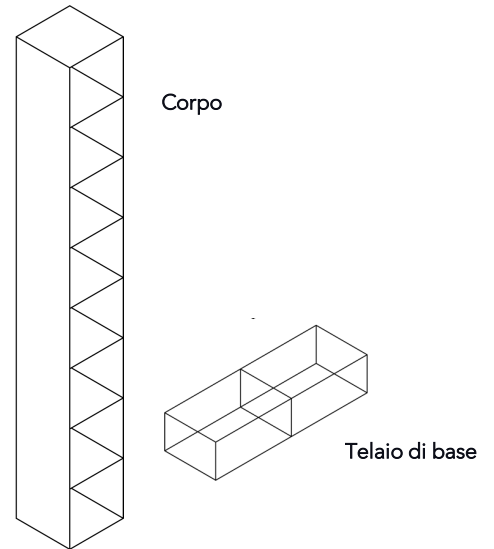

Wogg 25

Design Christophe Marchand

I vostri mobili personalizzati
Selezionare: **Tipo**

MATERIALE E DATI TECNICI

Parti del ripiano	HPL, verticale o orizzontale
Pannello posteriore	Acrilico bianco opalino
Soggetti:	L: 26 x 26 cm (stretto)
Sottotelaio	Metallo verniciato a polvere H: 22 cm
Capacità di carico	10 kg
Peso	Tipo 2501 - da 1 kg a Tipo 2508 - 21 kg

ESEMPIO DI ORDINE

Tipo	2508	ART. NO.	2508
HPL	Piatto bianco		11
Sottotelaio	Oro		29
Numero d'ordine			25081129

COLLEZIONI