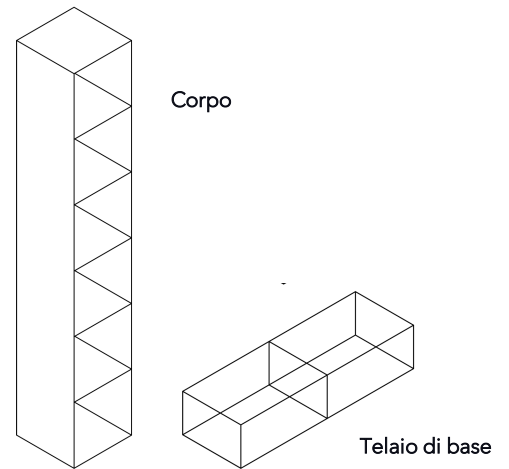

Wogg 25

Design Christophe Marchand

I vostri mobili personalizzati
Selezionare: **Tipo**

MATERIALE E DATI TECNICI

Parti del ripiano	HPL, verticale o orizzontale
Pannello posteriore	Acrilico bianco opalino
Soggetti:	L: 34 x 34 cm (larghezza)
Sottotelaio	Metallo verniciato a polvere H: 22 cm,
Capacità di carico	10 kg
Peso	Tipo 2511 - 1 kg a Tipo 2516 - 21 kg

ESEMPIO DI ORDINE

Tipo	2516	ART. NO.	2516
HPL	Piatto bianco		11
Sottotelaio	Oro		29
Numero d'ordine			25161129

COLLEZIONI

| 34 |

| 34 |

[Tipo 2511](#) (p.175)

| 34 |

| 67 |

[Tipo 2512](#) (p.176)

| 34 |

| 101 |

[Tipo 2513](#) (p.177)

| 34 |

| 134 |

[Tipo 2514](#) (p.178)

| 34 |

| 168 |

[Tipo 2515](#) (p.179)

| 34 |

| 202 |

[Tipo 2516](#) (p.180)