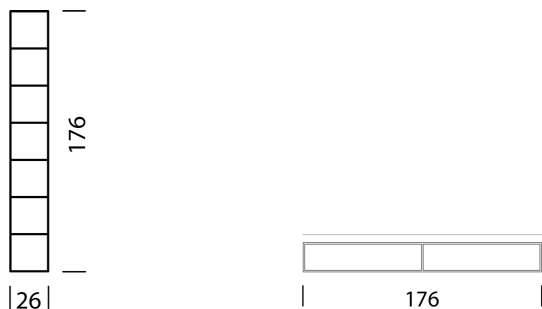

Wogg 25

Design Christophe Marchand

TIPO 2507 | H: 176 cm Telaio di base | H: 22 cm [indietro](#) [Panoramica](#)

CONFIGURAZIONE DEL MOBILE (numero d'ordine del campione 25071129)

Tipo

LxPxH 26 x 26 x 176 cm

Articolo n.
2507

€ IVA esclusa
1'599.-

HPL

Parte superiore nera, bordo nero

11

Parte superiore bianca, bordo nero

12

Sottotelaio

Nero Jet (RAL 9005)

21

+ 1'749.-

Bianco traffico (RAL 9016)

22

+ 1'749.-

Grigio pietra (NCS S 500 5-Y50R)

23

+ 1'749.-

Tè del mattino (NCS S 2005-R20B)

24

+ 1'749.-

Zafferano (NCS S 356 0-R)

25

+ 1'749.-

Oliva (NCS S6020-G70Y)

26

+ 1'749.-

Blu cielo (NCS S1030-R90B)

27

+ 1'749.-

Grigio chiaro (NCS S-4000-N)

28

+ 1'749.-

Oro (RAL 1036)

29

+ 1'749.-