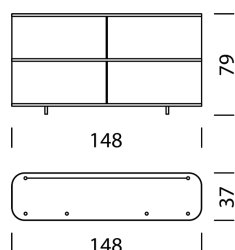

## Piedi/castori

68

Piedi (H: 6,5 cm)

69

Ruote girevoli (H: 6,5 cm)

# Wogg 18

Design Benny Mosimann

TIPO 1804 | H: 79 cm

[indietro](#) [Panoramica](#)

**CONFIGURAZIONE DEL MOBILE** (numero d'ordine del campione 1804112424325167)

<b>Tipo</b>	<b>Articolo n.</b>	<b>€ IVA esclusa</b>
LxPxH 148 x 37 x 79 cm	1804	3'199.-
<b>Corpo</b>		
Melamina seta nero opaco	11	
Melamina seta bianco opaco	12	
<b>Cursore (esterno + interno)</b>		
	<b>Esterno + interno</b>	
Mar Nero	21	21
Perla bianca	22	22
Corallo rosso	23	23
Oro Marrone Sabbia	24	24
Laguna Blu	25	25
Oceano Blu Grigio	26	26
<b>Colore del profilo/maniglia</b>		
Argento anodizzato	31	
Noir Satiné anodizzato	32	
Anodizzato champagne	33	
<b>Copertina</b>		
Melamina seta nero opaco	41	
Melamina seta bianco opaco	42	
Vetro trasparente rivestito in nero Jet (RAL 9005)	43	+ 519.-
Vetro trasparente rivestito di bianco traffico (RAL 9016)	44	+ 519.-
Ceramica Azalai Negro (finitura opaca)	45	+ 869.-
Ceramica Super Bianco (finitura opaca)	46	+ 869.-
Ceramica Rosso Travertino (finitura opaca)	47	+ 869.-
Ceramica Verde Aver (finitura opaca)	48	+ 869.-
Ceramica Umbra Marron (strutturata)	49	+ 869.-
Ceramica Gris Pulido (finitura opaca)	50	+ 869.-
Marmo Nero Marquina (opaco)	51	+ 2'349.-
Marmo Bianco Carrara (opaco)	52	+ 2'349.-
Marmo Rosso Lavanto (opaco)	53	+ 2'349.-
Marmo Verde Spluga (opaco)	54	+ 2'349.-
<b>Piedi/castori</b>		
Piedi (H: 6,5 cm)	68	
Ruote girevoli (H: 6,5 cm)	69	