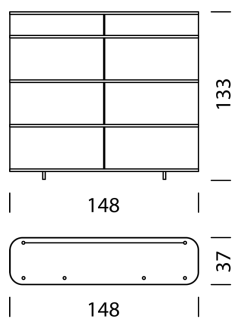

## COLLEZIONI

[Tipo 1801](#) (p.251)

[Tipo 1802](#) (p.252)

[Tipo 1803](#) (p.253)

[Tipo 1804](#) (p.254)

[Tipo 1805](#) (p.255)

[Tipo 1806](#) (p.256)

[Tipo 1807](#) (p.257)

# Wogg 18

Design Benny Mosimann

TIPO 1801 | H: 27 cm

[indietro](#) [Panoramica](#)

**CONFIGURAZIONE DEL MOBILE** (numero d'ordine del campione 1801112424325167)

<b>Tipo</b> LxLxH 148 x 37 x 27 cm	<b>Articolo n.</b> 1801	<b>€ IVA esclusa</b> 1'799.-
---------------------------------------	----------------------------	---------------------------------