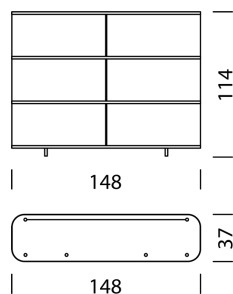

Wogg 18

Design Benny Mosimann

TIPO 1806 | H: 114 cm

[indietro](#) [Panoramica](#)

CONFIGURAZIONE DEL MOBILE (numero d'ordine del campione 1806112424325167)

Tipo	Articolo n.	€ IVA esclusa
LxLxH 148 x 37 x 114 cm	1806	4'399.-
Corpo		
Melamina seta nero opaco	11	
Melamina seta bianco opaco	12	
Cursore (esterno + interno)		
	Esterno + interno	
Mar Nero	21	21
Perla bianca	22	22
Corallo rosso	23	23
Oro Marrone Sabbia	24	24
Laguna Blu	25	25
Oceano Blu Grigio	26	26
Colore del profilo/maniglia		
Argento anodizzato	31	
Noir Satiné anodizzato	32	
Anodizzato champagne	33	
Copertina		
Melamina seta nero opaco	41	
Melamina seta bianco opaco	42	
Vetro trasparente rivestito in nero Jet (RAL 9005)	43	+ 519.-
Vetro trasparente rivestito di bianco traffico (RAL 9016)	44	+ 519.-
Ceramica Azalai Negro (finitura opaca)	45	+ 869.-
Ceramica Super Bianco (finitura opaca)	46	+ 869.-
Ceramica Rosso Travertino (finitura opaca)	47	+ 869.-
Ceramica Verde Aver (finitura opaca)	48	+ 869.-
Ceramica Umbra Marron (strutturata)	49	+ 869.-
Ceramica Gris Pulido (finitura opaca)	50	+ 869.-
Marmo Nero Marquina (opaco)	51	+ 2'349.-
Marmo Bianco Carrara (opaco)	52	+ 2'349.-
Marmo Rosso Lavanto (opaco)	53	+ 2'349.-
Marmo Verde Spluga (opaco)	54	+ 2'349.-
Piedi/castori		
Piedi (H: 6,5 cm)	68	
Ruote girevoli (H: 6,5 cm)	69