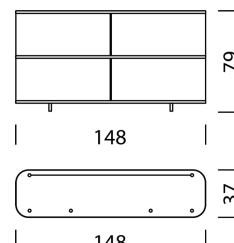

## COLLEZIONI

[Tipo 1801](#) (p.251)

[Tipo 1802](#) (p.252)

[Tipo 1803](#) (p.253)

[Tipo 1804](#) (p.254)

[Tipo 1805](#) (p.255)

[Tipo 1806](#) (p.256)

[Tipo 1807](#) (p.257)

# Wogg 18

Design Benny Mosimann

TIPO 1801 | H: 27 cm

[indietro](#) [Panoramica](#)

**CONFIGURAZIONE DEL MOBILE** (numero d'ordine del campione 1801112424325167)

<b>Tipo</b> LxLxH 148 x 37 x 27 cm	<b>Articolo n.</b> 1801	<b>€ IVA esclusa</b> 1'799.-
---------------------------------------	----------------------------	---------------------------------