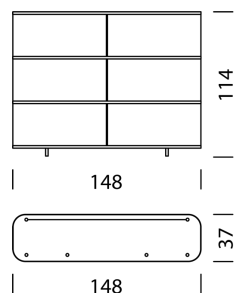

## COLLEZIONI

[Tipo 1801](#) (p.251)

[Tipo 1802](#) (p.252)

[Tipo 1803](#) (p.253)

[Tipo 1804](#) (p.254)

[Tipo 1805](#) (p.255)

[Tipo 1806](#) (p.256)

[Tipo 1807](#) (p.257)

# Wogg 18

Design Benny Mosimann

TIPO 1801 | H: 27 cm

[indietro](#) [Panoramica](#)

**CONFIGURAZIONE DEL MOBILE** (numero d'ordine del campione 1801112424325167)

<b>Tipo</b> LxLxH 148 x 37 x 27 cm	<b>Articolo n.</b> 1801	<b>€ IVA esclusa</b> 1'799.-
---------------------------------------	----------------------------	---------------------------------