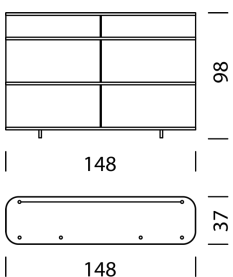

## MATERIALE E DATI TECNICI

Corpo	Melamina seta opaca
Cursore	Polipropilene
Pannello posteriore	Polipropilene
Profili/maniglie	Alluminio anodizzato
Copertina	Vetro trasparente rivestito, ceramica,
Piedi/castori	marmo
Capacità di carico	Piedi o ruote piroettanti
Peso	30 kg
	Tipo 1801 - 27 kg a Tipo 1808 - 65 kg

## COLLEZIONI

[Tipo 1801](#) (p.251)

[Tipo 1802](#) (p.252)

[Tipo 1803](#) (p.253)

[Tipo 1804](#) (p.254)

[Tipo 1805](#) (p.255)

[Tipo 1806](#) (p.256)

[Tipo 1807](#) (p.257)

# Wogg 18

Design Benny Mosimann

TIPO 1801 | H: 27 cm

[indietro](#) [Panoramica](#)

**CONFIGURAZIONE DEL MOBILE** (numero d'ordine del campione 1801112424325167)

<b>Tipo</b> LxLxH 148 x 37 x 27 cm	<b>Articolo n.</b> 1801	<b>€ IVA esclusa</b> 1'799.-
---------------------------------------	----------------------------	---------------------------------