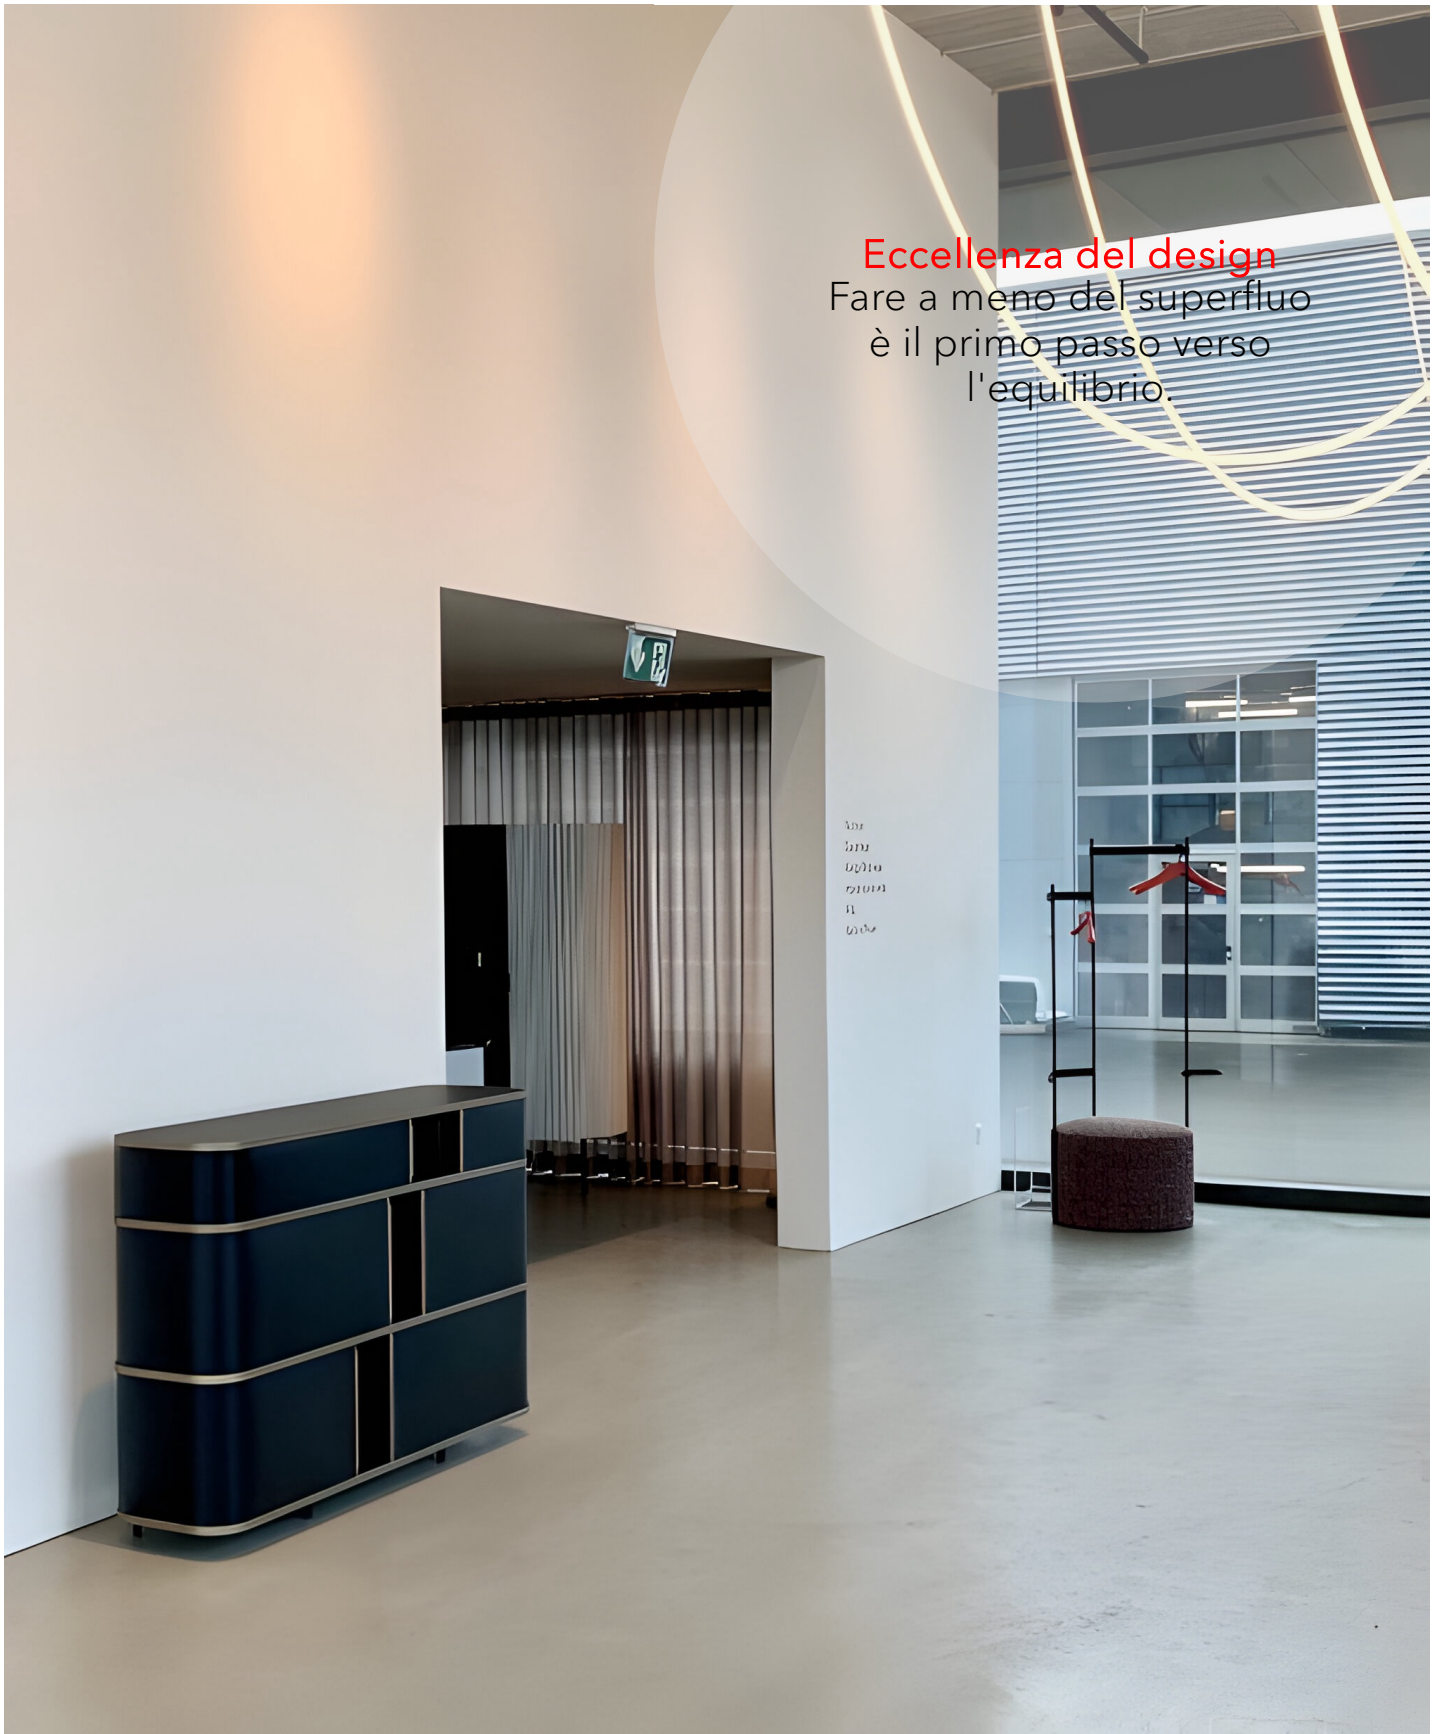

Eccellenza del design
Fare a meno del superfluo
è il primo passo verso
l'equilibrio.

wogg™