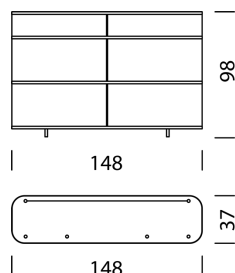

Wogg 18

Design Benny Mosimann

TIPO 1805 | H: 98 cm

[indietro](#) [Panoramica](#)

CONFIGURAZIONE DEL MOBILE (numero d'ordine del campione 1805112424325167)

Tipo	Articolo n.	€ IVA esclusa
LxPxH 148 x 37 x 98 cm	1805	4'199.-
Corpo		
Melamina seta nero opaco	11	
Melamina seta bianco opaco	12	
Cursore (esterno + interno)		
	Esterno + interno	
Mar Nero	21	21
Perla bianca	22	22
Corallo rosso	23	23
Oro Marrone Sabbia	24	24
Laguna Blu	25	25
Oceano Blu Grigio	26	26
Colore del profilo/maniglia		
Argento anodizzato	31	
Noir Satiné anodizzato	32	
Anodizzato champagne	33	
Copertina		
Melamina seta nero opaco	41	
Melamina seta bianco opaco	42	
Vetro trasparente rivestito in nero Jet (RAL 9005)	43	+ 519.-
Vetro trasparente rivestito di bianco traffico (RAL 9016)	44	+ 519.-
Ceramica Azalai Negro (finitura opaca)	45	+ 869.-
Ceramica Super Bianco (finitura opaca)	46	+ 869.-
Ceramica Rosso Travertino (finitura opaca)	47	+ 869.-
Ceramica Verde Aver (finitura opaca)	48	+ 869.-
Ceramica Umbra Marron (strutturata)	49	+ 869.-
Ceramica Gris Pulido (finitura opaca)	50	+ 869.-
Marmo Nero Marquina (opaco)	51	+ 2'349.-
Marmo Bianco Carrara (opaco)	52	+ 2'349.-
Marmo Rosso Lavanto (opaco)	53	+ 2'349.-
Marmo Verde Spluga (opaco)	54	+ 2'349.-
Piedi/castori		
Piedi (H: 6,5 cm)	68	
Ruote girevoli (H: 6,5 cm)	69