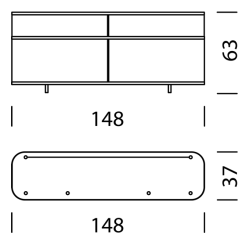

## Piedi/castori

Piedi (H: 6,5 cm)	68
Ruote girevoli (H: 6,5 cm)	69

# Wogg 18

Design Benny Mosimann

TIPO 1802 | H: 44 cm

[indietro](#) [Panoramica](#)

**CONFIGURAZIONE DEL MOBILE** (numero d'ordine del campione 1802112424325167)

<b>Tipo</b>	<b>Articolo n.</b>	<b>€ IVA esclusa</b>
LxLxH 148 x 37 x 44 cm	1802	1'999.-
<b>Corpo</b>		
Melamina seta nero opaco	11	
Melamina seta bianco opaco	12	
<b>Cursore (esterno + interno)</b>	<b>Esterno + interno</b>	
Mar Nero	21	21
Perla bianca	22	22
Corallo rosso	23	23
Oro Marrone Sabbia	24	24
Laguna Blu	25	25
Oceano Blu Grigio	26	26
<b>Colore del profilo/maniglia</b>		
Argento anodizzato	31	
Noir Satiné anodizzato	32	
Anodizzato champagne	33	
<b>Copertina</b>		
Melamina seta nero opaco	41	
Melamina seta bianco opaco	42	
Vetro trasparente rivestito in nero Jet (RAL 9005)	43	+ 519.-
Vetro trasparente rivestito di bianco traffico (RAL 9016)	44	+ 519.-
Ceramica Azalai Negro (finitura opaca)	45	+ 869.-
Ceramica Super Bianco (finitura opaca)	46	+ 869.-
Ceramica Rosso Travertino (finitura opaca)	47	+ 869.-
Ceramica Verde Aver (finitura opaca)	48	+ 869.-
Ceramica Umbra Marron (strutturata)	49	+ 869.-
Ceramica Gris Pulido (finitura opaca)	50	+ 869.-
Marmo Nero Marquina (opaco)	51	+ 2'349.-
Marmo Bianco Carrara (opaco)	52	+ 2'349.-
Marmo Rosso Lavanto (opaco)	53	+ 2'349.-
Marmo Verde Spluga (opaco)	54	+ 2'349.-
<b>Piedi/castori</b>		
Piedi (H: 6,5 cm)	68	
Ruote girevoli (H: 6,5 cm)	69	

# Wogg 18

Design Benny Mosimann

TIPO 1803 | H: 44 cm

[indietro](#) [Panoramica](#)

**CONFIGURAZIONE DEL MOBILE** (numero d'ordine del campione 1803112424325167)