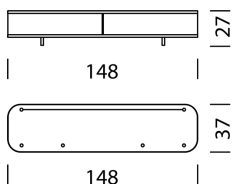

COLLEZIONI

[Tipo 1801](#) (p.251)