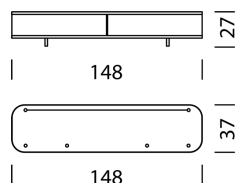

# Wogg 18

Design Benny Mosimann

TIPO 1801 | H: 27 cm

[indietro](#) [Panoramica](#)

**CONFIGURAZIONE DEL MOBILE** (numero d'ordine del campione 1801112424325167)

<b>Tipo</b> LxLxH 148 x 37 x 27 cm	<b>Articolo n.</b> 1801	<b>€ IVA esclusa</b> 1'799.-
---------------------------------------	----------------------------	---------------------------------