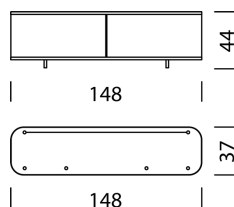

[Tipo 1802](#) (p.252)