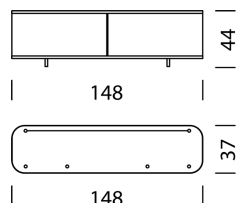

Wogg 18

Design Benny Mosimann

TIPO 1802 | H: 44 cm

[indietro](#) [Panoramica](#)

CONFIGURAZIONE DEL MOBILE (numero d'ordine del campione 1802112424325167)

Tipo	Articolo n.	€ IVA esclusa
LxLxH 148 x 37 x 44 cm	1802	1'999.-
Corpo		
Melamina seta nero opaco	11	
Melamina seta bianco opaco	12	
Cursore (esterno + interno)	Esterno + interno	
Mar Nero	21	21
Perla bianca	22	22
Corallo rosso	23	23
Oro Marrone Sabbia	24	24
Laguna Blu	25	25
Oceano Blu Grigio	26	26
Colore del profilo/maniglia		
Argento anodizzato	31	
Noir Satiné anodizzato	32	
Anodizzato champagne	33	
Copertina		
Melamina seta nero opaco	41	
Melamina seta bianco opaco	42	
Vetro trasparente rivestito in nero Jet (RAL 9005)	43	+ 519.-
Vetro trasparente rivestito di bianco traffico (RAL 9016)	44	+ 519.-
Ceramica Azalai Negro (finitura opaca)	45	+ 869.-
Ceramica Super Bianco (finitura opaca)	46	+ 869.-
Ceramica Rosso Travertino (finitura opaca)	47	+ 869.-
Ceramica Verde Aver (finitura opaca)	48	+ 869.-
Ceramica Umbra Marron (strutturata)	49	+ 869.-
Ceramica Gris Pulido (finitura opaca)	50	+ 869.-
Marmo Nero Marquina (opaco)	51	+ 2'349.-
Marmo Bianco Carrara (opaco)	52	+ 2'349.-
Marmo Rosso Lavanto (opaco)	53	+ 2'349.-
Marmo Verde Spluga (opaco)	54	+ 2'349.-
Piedi/castori		
Piedi (H: 6,5 cm)	68	
Ruote girevoli (H: 6,5 cm)	69