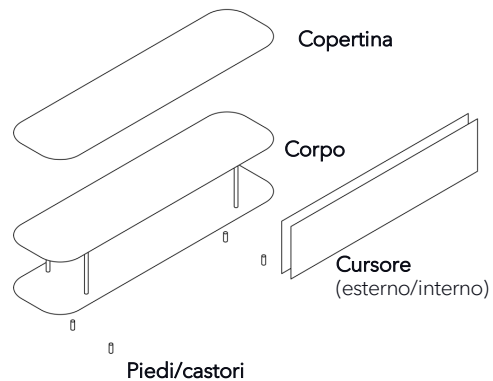

## MATERIALE E DATI TECNICI

Corpo	Melamina seta opaca
Cursore	Polipropilene
Pannello posteriore	Polipropilene
Profili/maniglie	Alluminio anodizzato
Copertina	Vetro trasparente rivestito, ceramica,
Piedi/castori	marmo
Capacità di carico	Piedi o ruote piroettanti
Peso	30 kg
	Tipo 1801 - 27 kg a Tipo 1808 - 65 kg