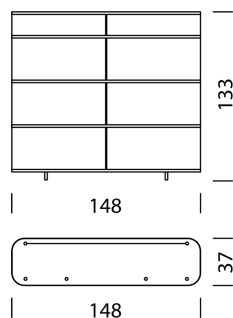

# Wogg 18

Design Benny Mosimann

TIPO 1806 | H: 114 cm

[indietro](#) [Panoramica](#)

**CONFIGURAZIONE DEL MOBILE** (numero d'ordine del campione 1806112424325167)

<b>Tipo</b>	<b>Articolo n.</b>	<b>€ IVA esclusa</b>
LxLxH 148 x 37 x 114 cm	1806	4'399.-
<b>Corpo</b>		
Melamina seta nero opaco	11	
Melamina seta bianco opaco	12	
<b>Cursore (esterno + interno)</b>		
	<b>Esterno + interno</b>	
Mar Nero	21	21
Perla bianca	22	22
Corallo rosso	23	23
Oro Marrone Sabbia	24	24
Laguna Blu	25	25
Oceano Blu Grigio	26	26
<b>Colore del profilo/maniglia</b>		
Argento anodizzato	31	
Noir Satiné anodizzato	32	
Anodizzato champagne	33	
<b>Copertina</b>		
Melamina seta nero opaco	41	
Melamina seta bianco opaco	42	
Vetro trasparente rivestito in nero Jet (RAL 9005)	43	+ 519.-
Vetro trasparente rivestito di bianco traffico (RAL 9016)	44	+ 519.-
Ceramica Azalai Negro (finitura opaca)	45	+ 869.-
Ceramica Super Bianco (finitura opaca)	46	+ 869.-
Ceramica Rosso Travertino (finitura opaca)	47	+ 869.-
Ceramica Verde Aver (finitura opaca)	48	+ 869.-
Ceramica Umbra Marron (strutturata)	49	+ 869.-
Ceramica Gris Pulido (finitura opaca)	50	+ 869.-
Marmo Nero Marquina (opaco)	51	+ 2'349.-
Marmo Bianco Carrara (opaco)	52	+ 2'349.-
Marmo Rosso Lavanto (opaco)	53	+ 2'349.-
Marmo Verde Spluga (opaco)	54	+ 2'349.-
<b>Piedi/castori</b>		
Piedi (H: 6,5 cm)	68	
Ruote girevoli (H: 6,5 cm)	69	

# Wogg 18

Design Benny Mosimann

TIPO 1807 | H: 133 cm

[indietro](#) [Panoramica](#)

**CONFIGURAZIONE DEL MOBILE** (numero d'ordine del campione 1807112424325167)

**Tipo** LxLxH 148 x 37 x 133 cm **Articolo n.** 1807 **€ IVA esclusa** 5'399.-