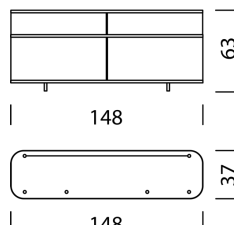

[Tipo 1803](#) (p.253)