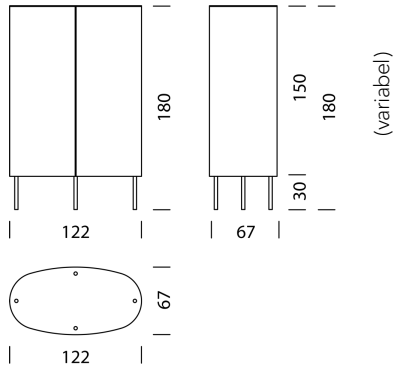

## MATERIAL UND TECHNISCHE ANGABEN

<b>Abdeckung</b>	Klarglas unterlackiert, Keramik, Marmor
<b>Korpus</b>	Holzwerkstoff/HPL/MDF
<b>Rollfront</b>	Aluminium Profile (mit Griff)
<b>Füsse (Untergestell)</b>	Nivellierbar, Jet Black (RAL 9005, H: 5, 10, 20, 30 cm)
<b>Kabeldurchlass</b>	Korpus und Tablare
<b>Traglast</b>	40 kg
<b>Gewicht</b>	Typ 7901 - 115 kg bis Typ 7902 - 120 kg

## KOLLEKTIONEN

[Typ 7901](#) (S.53)  
(Kleiderschrank)

[Typ 7902](#) (S.54)  
(Schrank)

# Wogg 79

Design Christophe Marchand

TYP 7901 | L: 122 cm (Kleiderschrank)

[zurück](#) [Übersicht](#)

**MÖBEL KONFIGURIEREN** (Muster Bestellnummer 790111315263)

## Typ

LxBxH 122 x 67 x 150 - 180 cm  
(1 x Tablar oben Fix mit Mittelwand, 1 x Kleiderstange, 2 x Haken für Jacken ect.)

Art.Nr.  
7901

€ exkl. MwSt.  
4'799.-