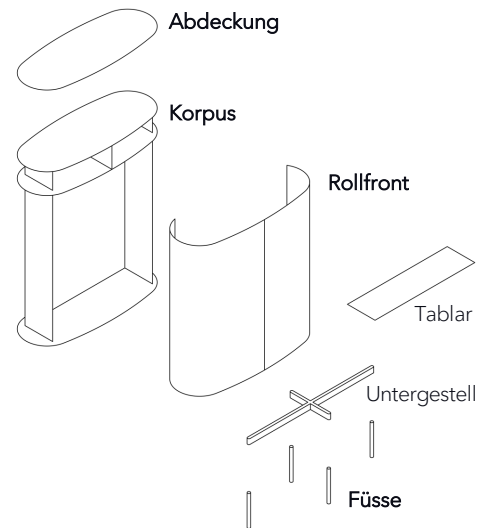

Wogg 79

Design Christophe Marchand

Ihr individuelles Möbel
Wählen Sie: **Typ**

MATERIAL UND TECHNISCHE ANGABEN

Abdeckung	Klarglas unterlackiert, Keramik, Marmor
Korpus	Holzwerkstoff/HPL/MDF
Rollfront	Aluminium Profile (mit Griff)
Füsse (Untergestell)	Nivellierbar, Jet Black (RAL 9005, H: 5, 10, 20, 30 cm)
Kabeldurchlass	Korpus und Tablare
Traglast	40 kg
Gewicht	Typ 7901 - 115 kg bis Typ 7902 - 120 kg

BEISPIEL FÜR BESTELLUNG

		ART.-NR.
Typ	7901	7901
Korpus	Schwarz	11
Rollfront	Noir Satiné (eloxiert)	32
Abdeckung	Marmor Bianco Carrara	52
Füsse	5 cm	63
Bestellnummer		790111325263

KOLLEKTIONEN