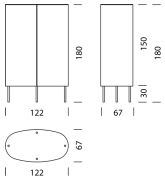

KOLLEKTIONEN

[Typ 7901](#) (S.53)
(Kleiderschrank)