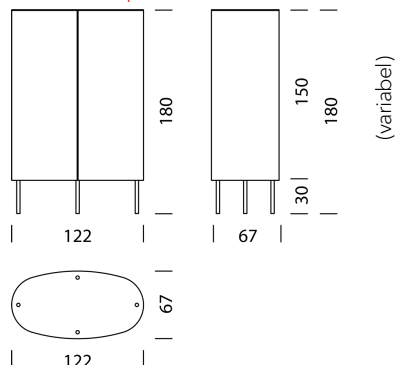

63

+ 579.-

30 cm

64

+ 679.-

# Wogg 79

Design Christophe Marchand

TYP 7902 | L: 122 cm (Schrank)

[zurück](#) [Übersicht](#)

**MÖBEL KONFIGURIEREN** (Muster Bestellnummer 790211315263)