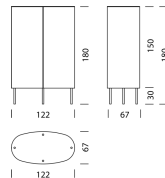

[Typ 7902](#) (S.54)
(Schrank)