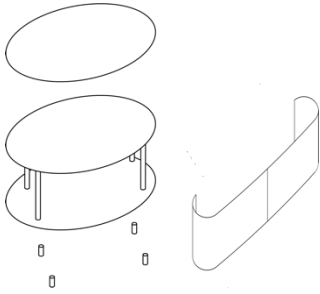

Modular. Austauschbar. Zukunftsfähig.

wogg

WOGG N° 117

Design Daniel T. Maurer

Abdeckung

Korpus

Rollfront: H: 17/33/52 cm

Füße/Rollen