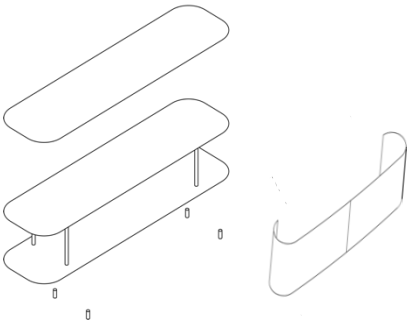

Modular. Austauschbar. Zukunftsfähig.

wogg

WOGG N° 118

Design Daniel T. Maurer

Abdeckung

Korpus

Rollfront: H: 17/33 cm

Füsse/Rollen