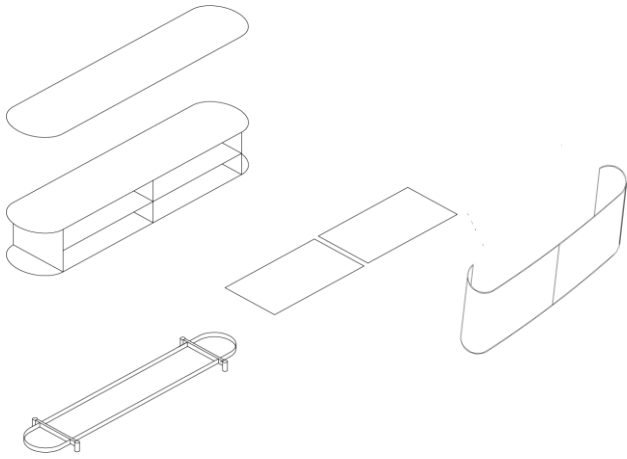

Modular. Austauschbar. Zukunftsfähig.

wogg

WOGG N° 119

Design Daniel T. Maurer

Abdeckung

Korpus

Tablar

Rollfront: H: 39 cm