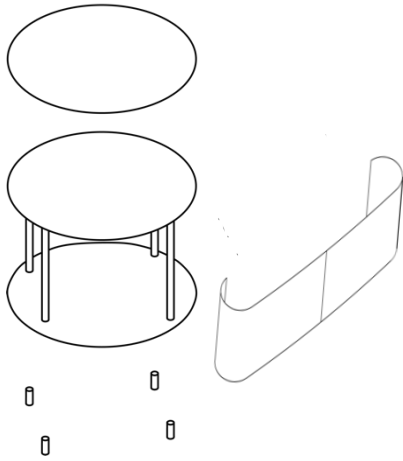

Modular. Austauschbar. Zukunftsfähig.

wogg

WOGG N° 120

Design Daniel T. Maurer

Abdeckung

Korpus: Ø 40/50/80/100 cm

Rollfront: H: 17/33/52 cm

Füsse/Rollen