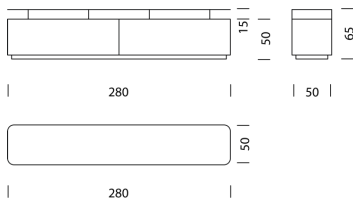

Parce que la vie en vaut la peine.

woggTM

Wogg 85

Design Gabriele and Oscar Buratti

Ihr individuelles Möbel
Wählen Sie: **Typ**

MATERIAL UND TECHNISCHE ANGABEN

| | |
|-----------------------|---|
| Aufbau | MDF lackiert (RAL/NCS) |
| Korpus | Holzwerkstoff/HPL/MDF |
| Rollfront | Aluminium Profile (mit Griff) |
| Sockel | Holzwerkstoff schwarz (RAL 9005, H: 5 cm) |
| Kabeldurchlass | Korpus und Table |
| Traglast | 50 kg |
| Gewicht | Typ 8501 - 120 kg |

BEISPIEL FÜR BESTELLUNG

| | | ART.-NR. |
|----------------------|------------------------|--------------|
| Typ | 8501 | 8501 |
| Korpus/Aufbau | Schwarz/MDF (RAL/NCS) | 11 |
| Rollfront | Noir Satiné (eloxiert) | 32 |
| Sockel | Schwarz | 61 |
| Bestellnummer | | 850111325261 |

KOLLEKTION

[Typ 8501](#) (S.79)

Wogg 85

Design Gabriele and Oscar Buratti

MÖBEL KONFIGURIEREN (Muster Bestellnummer 850111315261)

Typ

LxBxH 280 x 50 x 65 cm
(3 x Tablar höhenverstellbar)

Art.Nr.
8501

€ exkl. MwSt.
8'499.-

Korpus/Aufbau

Holzwerkstoff Schwarz / Aufbau: MDF lackiert (Farben RAL/NCS)

11

Rollfront (L: 393.2 x H: 45.0 cm 2-teilig)

Argent Silver (innen und aussen eloxiert)

31

Noir Satiné (innen und aussen eloxiert)