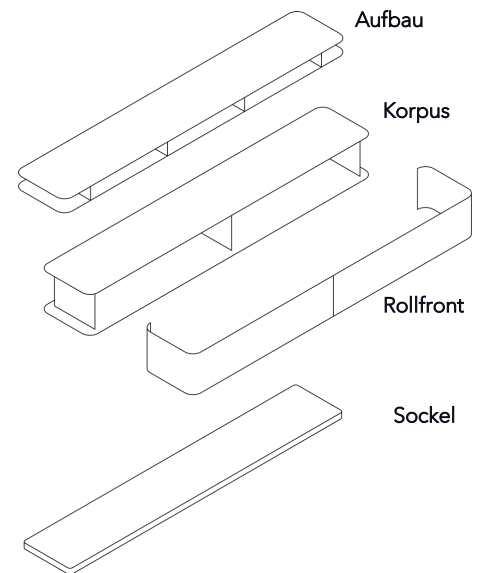

Parce que la vie en vaut la peine.

woggTM

Wogg 85

Design Gabriele and Oscar Buratti

Ihr individuelles Möbel
Wählen Sie: **Typ**

MATERIAL UND TECHNISCHE ANGABEN

| | |
|-----------------------|---|
| Aufbau | MDF lackiert (RAL/NCS) |
| Korpus | Holzwerkstoff/HPL/MDF |
| Rollfront | Aluminium Profile (mit Griff) |
| Sockel | Holzwerkstoff schwarz (RAL 9005, H: 5 cm) |
| Kabeldurchlass | Korpus und Table |
| Traglast | 50 kg |
| Gewicht | Typ 8501 - 120 kg |

BEISPIEL FÜR BESTELLUNG

| | | ART.-NR. |
|----------------------|------------------------|--------------|
| Typ | 8501 | 8501 |
| Korpus/Aufbau | Schwarz/MDF (RAL/NCS) | 11 |
| Rollfront | Noir Satiné (eloxiert) | 32 |
| Sockel | Schwarz | 61 |
| Bestellnummer | | 850111325261 |

KOLLEKTION

[Typ 8501](#) (S.79)

Wogg 85

Design Gabriele and Oscar Buratti

MÖBEL KONFIGURIEREN (Muster Bestellnummer 850111315261)

Typ

LxBxH 280 x 50 x 65 cm
(3 x Tablar höhenverstellbar)

Art.Nr.
8501

€ exkl. MwSt.
8'499.-

Korpus/Aufbau

Holzwerkstoff Schwarz / Aufbau: MDF lackiert (Farben RAL/NCS)

11

Rollfront (L: 393.2 x H: 45.0 cm 2-teilig)

Argent Silver (innen und aussen eloxiert)

31

Noir Satiné (innen und aussen eloxiert)