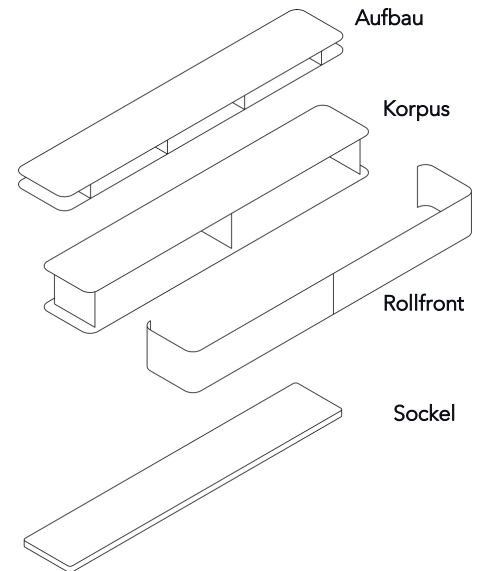

Weil das Leben es wert ist.

woggTM

Wogg 85

Design Gabriele and Oscar Buratti

Ihr individuelles Möbel
Wählen Sie: **Typ**

MATERIAL UND TECHNISCHE ANGABEN

| | |
|-----------------------|---|
| Aufbau | MDF lackiert (RAL/NCS) |
| Korpus | Holzwerkstoff/HPL/MDF |
| Rollfront | Aluminium Profile (mit Griff) |
| Sockel | Holzwerkstoff schwarz (RAL 9005, H: 5 cm) |
| Kabeldurchlass | Korpus und Table |
| Traglast | 50 kg |
| Gewicht | Typ 8501 - 120 kg |

BEISPIEL FÜR BESTELLUNG

| | | ART.-NR. |
|----------------------|------------------------|--------------|
| Typ | 8501 | 8501 |
| Korpus/Aufbau | Schwarz/MDF (RAL/NCS) | 11 |
| Rollfront | Noir Satiné (eloxiert) | 32 |
| Sockel | Schwarz | 61 |
| Bestellnummer | | 850111325261 |

KOLLEKTION

[Typ 8501](#) (S.79)

Wogg 85

Design Gabriele and Oscar Buratti

MÖBEL KONFIGURIEREN (Muster Bestellnummer 850111315261)

Typ

LxBxH 280 x 50 x 65 cm
(3 x Tablar höhenverstellbar)

Art.Nr.
8501

€ exkl. MwSt.
8'499.-

Korpus/Aufbau

Holzwerkstoff Schwarz / Aufbau: MDF lackiert (Farben RAL/NCS)

11

Rollfront (L: 393.2 x H: 45.0 cm 2-teilig)

Argent Silver (innen und aussen eloxiert)

31

Noir Satiné (innen und aussen eloxiert)