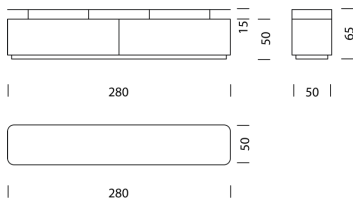

Weil das Leben es wert ist.

woggTM

Wogg 85

Design Gabriele and Oscar Buratti

Ihr individuelles Möbel
Wählen Sie: **Typ**

MATERIAL UND TECHNISCHE ANGABEN

| | |
|-----------------------|---|
| Aufbau | MDF lackiert (RAL/NCS) |
| Korpus | Holzwerkstoff/HPL/MDF |
| Rollfront | Aluminium Profile (mit Griff) |
| Sockel | Holzwerkstoff schwarz (RAL 9005, H: 5 cm) |
| Kabeldurchlass | Korpus und Table |
| Traglast | 50 kg |
| Gewicht | Typ 8501 - 120 kg |

BEISPIEL FÜR BESTELLUNG

| | | ART.-NR. |
|----------------------|------------------------|--------------|
| Typ | 8501 | 8501 |
| Korpus/Aufbau | Schwarz/MDF (RAL/NCS) | 11 |
| Rollfront | Noir Satiné (eloxiert) | 32 |
| Sockel | Schwarz | 61 |
| Bestellnummer | | 850111325261 |

KOLLEKTION

[Typ 8501](#) (S.79)

Wogg 85

Design Gabriele and Oscar Buratti

MÖBEL KONFIGURIEREN (Muster Bestellnummer 850111315261)

Typ

LxBxH 280 x 50 x 65 cm
(3 x Tablar höhenverstellbar)

Art.Nr.
8501

€ exkl. MwSt.
8'499.-

Korpus/Aufbau

Holzwerkstoff Schwarz / Aufbau: MDF lackiert (Farben RAL/NCS)

11

Rollfront (L: 393.2 x H: 45.0 cm 2-teilig)

Argent Silver (innen und aussen eloxiert)

31

Noir Satiné (innen und aussen eloxiert)