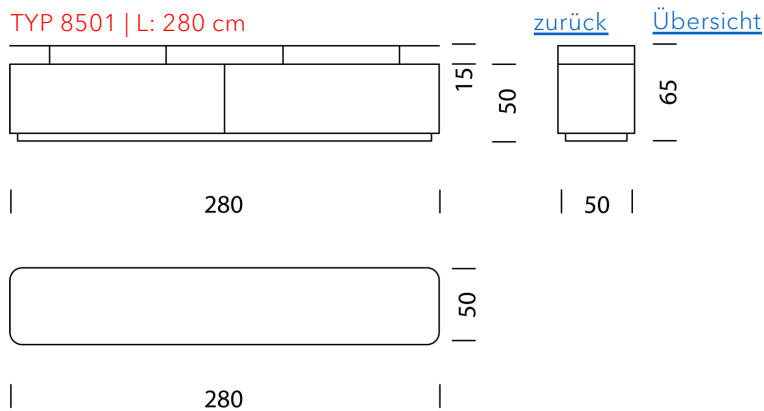

BEISPIEL FÜR BESTELLUNG

| | | ART.-NR. |
|----------------------|------------------------|--------------|
| Typ | 8501 | 8501 |
| Korpus/Aufbau | Schwarz/MDF (RAL/NCS) | 11 |
| Rollfront | Noir Satiné (eloxiert) | 32 |
| Sockel | Schwarz | 61 |
| Bestellnummer | | 850111325261 |

KOLLEKTION

[Typ 8501](#) (S.79)

Wogg 85

Design Gabriele and Oscar Buratti

MÖBEL KONFIGURIEREN (Muster Bestellnummer 850111315261)

Typ

LxBxH 280 x 50 x 65 cm
(3 x Tablar höhenverstellbar)

Art.Nr.
8501

€ exkl. MwSt.
8'499.-

Korpus/Aufbau

Holzwerkstoff Schwarz / Aufbau: MDF lackiert (Farben RAL/NCS)

11

Rollfront (L: 393.2 x H: 45.0 cm 2-teilig)

Argent Silver (innen und aussen eloxiert)

31

Noir Satiné (innen und aussen eloxiert)