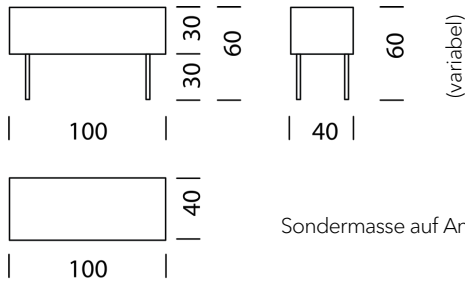

# Wogg 76

Design Uchida Design

Ihr individuelles Möbel  
Die Boxen können beliebig bis  
zu sechs gestapelt werden.

TYP 7601 | L: 100 cm

[zurück](#) [Übersicht](#)

### Typ

- LxBxH 100 x 40 x 30 – 60 cm (H: variabel nach Füßen, Rollfront gerade)
- LxBxH 100 x 40 x 30 – 60 cm (H: variabel nach Füßen, Rollfront mit zwei Wellen)
- LxBxH 100 x 40 x 30 – 60 cm (H: variabel nach Füßen, Rollfront mit drei Wellen)
- LxBxH 100 x 40 x 30 – 60 cm (H: variabel nach Füßen, Rollfront mit vier Wellen)