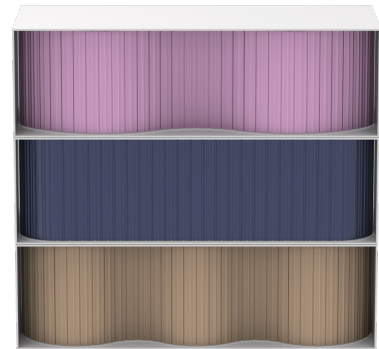

Wogg 76

Design Uchida Design

Ihr individuelles Möbel
Die Boxen können beliebig bis
zu sechs gestapelt werden.

TYP 7601 | L: 100 cm

[zurück](#) [Übersicht](#)

MÖBEL KONFIGURIEREN (Muster Bestellnummer 760111315263)

Typ

- LxBxH 100 x 40 x 30 – 60 cm (H: variabel nach Füßen, Rollfront gerade)
- LxBxH 100 x 40 x 30 – 60 cm (H: variabel nach Füßen, Rollfront mit zwei Wellen)
- LxBxH 100 x 40 x 30 – 60 cm (H: variabel nach Füßen, Rollfront mit drei Wellen)
- LxBxH 100 x 40 x 30 – 60 cm (H: variabel nach Füßen, Rollfront mit vier Wellen)

Art.Nr.

- 7601
- 7602
- 7603
- 7604

€ exkl. MwSt.

- 2'499.-
- 2'499.-
- 2'499.-
- 2'499.-

Korpus

Schwarz HPL/MDF

11

Rollfront (L: 135.8 x H: 28.9 cm 2-teilig)

- Argent Silver (innen und aussen eloxiert)
- Noir Satiné (innen und aussen eloxiert)
- Champagner (innen und aussen eloxiert)
- Midnight Blue (innen und aussen eloxiert)
- Orange Ermès (innen und aussen eloxiert)
- Fendy Edition (innen und aussen eloxiert)
- Sonderfarbe RAL/NCS (aussen lackiert)

- 31
- 32
- 33
- 34
- 35
- 36
- 37

- + 179.-
- + 399.-
- + 179.-

Abdeckung

- Klarglas unterlackiert Jet Black (RAL 9005)
- Klarglas unterlackiert Traffic White (RAL 9016)
- Keramik Azalai Negro (mattiert)
- Keramik Super Bianco (mattiert)
- Keramik Rosso Travertin (mattiert)
- Keramik Verde Aver (mattiert)
- Keramik Umbra Marron (strukturiert)
- Keramik Gris Pulido (mattiert)
- Marmor Nero Marquina (mattiert)
- Marmor Bianco Carrara (mattiert)
- Marmor Rosso Lavanto (mattiert)
- Marmor Verde Spluga (mattiert)

- 43
- 44
- 45
- 46
- 47
- 48
- 49
- 50
- 51
- 52
- 53
- 54

- + 379.-
- + 379.-
- + 549.-
- + 549.-
- + 549.-
- + 549.-
- + 549.-
- + 549.-
- + 1'399.-
- + 1'399.-
- + 1'399.-
- + 1'399.-

Füße (4 Stk. mit Drehgewinde und Untergestell)

- 5 cm
- 10 cm
- 20 cm
- 30 cm

- 61
- 62
- 63
- 64

- + 379.-
- + 479.-
- + 579.-
- + 679.-