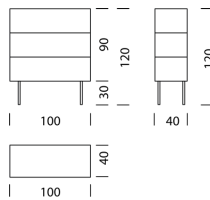

[Typ 7605](#) (S.48)