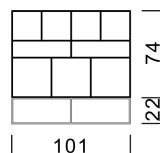

[Typ 5202](#) (S.186)