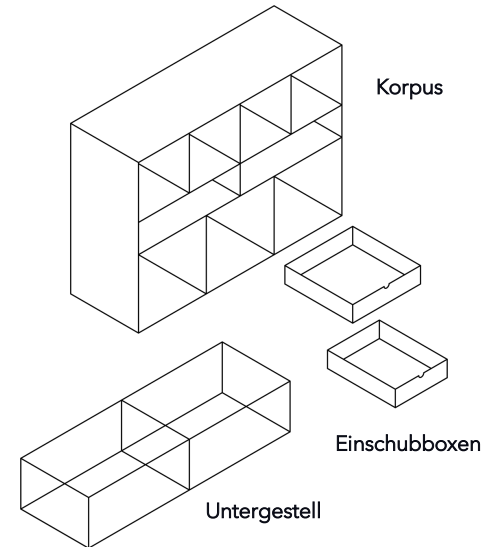

Wogg 52

Design Christophe Marchand

La boîte à étagères séduit par ses lignes claires et sa discrétion esthétique. Différents compartiments apportent de la diversité au design filigrane, tandis que les panneaux composites minces et la paroi arrière translucide en acrylique assurent la légèreté de la pièce. Flexible et combinable, elle offre de nombreuses possibilités d'aménagement.

Disponible sur demande avec un piètement filigrane.

WOGG™

Wogg 52

Design Christophe Marchand

Ihr individuelles Möbel
Wählen Sie: **Typ**

MATERIAL UND TECHNISCHE ANGABEN

Regalteile	HPL
Rückwand	Acryl opalweiss
3 x Fächer	34 x 34 cm
2 x Fächer	50,5 x 15 cm
4 x Fächer	26 x 26 cm
Untergestell	Metall pulverbeschichtet, H: 22 cm
Traglast	10 kg
Gewicht	Typ 5201 - 7 kg bis Typ 5204 - 58 kg

BEISPIEL FÜR BESTELLUNG

Typ	5202	ART.-NR.	5202
HPL	Platte weiss		11
Untergestell	Gold		29
Bestellnummer			52021129

KOLLEKTIONEN

[Typ 5201](#) (S.185)

[Typ 5202](#) (S.186)

[Typ 5203](#) (S.187)

[Typ 5204](#) (S.188)