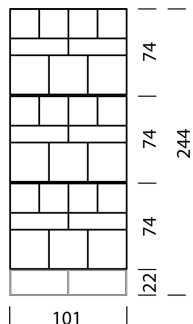

Wogg 52

Design Christophe Marchand

TYP 5204 | H: 244 cm

Untergestell | H: 22 cm

[zurück](#)

[Übersicht](#)

MÖBEL KONFIGURIEREN (Muster Bestellnummer 52041129)

Typ

LxBxH 101 x 34 x 244 cm

Art.Nr.

5204

€ exkl. MwSt.

6'799.-

HPL

Platte schwarz, Kante schwarz

11

Platte weiss, Kante schwarz

12

Untergestell

Jet Black (RAL 9005)

21

Traffic White (RAL 9016)

22

Stone Grey (NCS S 500 5-Y50R)

23

Morning Tea (NCS S 2005-R20B)

24

Saffron (NCS S 356 0-R)

25

Olive (NCS S6020-G70Y)

26

Sky Blue (NCS S1030-R90B)

27

Light Grey (NCS S-4000-N)

28

Gold (RAL 1036)

29