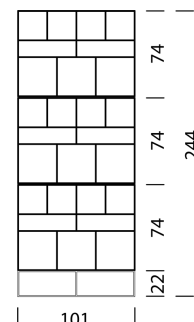

Disponible sur demande avec un piètement filigrane.

WOGG™

Wogg 52

Design Christophe Marchand

Ihr individuelles Möbel
Wählen Sie: **Typ**

MATERIAL UND TECHNISCHE ANGABEN

Regalteile	HPL
Rückwand	Acryl opalweiss
3 x Fächer	34 x 34 cm
2 x Fächer	50,5 x 15 cm
4 x Fächer	26 x 26 cm
Untergestell	Metall pulverbeschichtet, H: 22 cm
Traglast	10 kg
Gewicht	Typ 5201 - 7 kg bis Typ 5204 - 58 kg

BEISPIEL FÜR BESTELLUNG

Typ	5202	ART.-NR.	5202
HPL	Platte weiss		11
Untergestell	Gold		29
Bestellnummer			52021129

KOLLEKTIONEN

[Typ 5201](#) (S.185)

[Typ 5202](#) (S.186)

[Typ 5203](#) (S.187)

[Typ 5204](#) (S.188)

Wogg 52

Design Christophe Marchand

TYP 5201 | H: 74 cm

Untergestell | H: 22 cm

[zurück](#)

[Übersicht](#)

MÖBEL KONFIGURIEREN (Muster Bestellnummer 52011129)

Typ

LxBxH 101 x 34 x 74 cm

Art.Nr.

5201

€ exkl. MwSt.

1'900.-

HPL

Platte schwarz, Kante schwarz

11