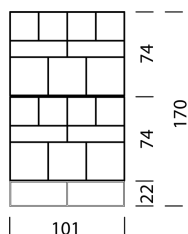

28

Gold (RAL 1036)

29

Wogg 52

Design Christophe Marchand

TYP 5203 | H: 170 cm Untergestell | H: 22 cm [zurück](#) [Übersicht](#)

MÖBEL KONFIGURIEREN (Muster Bestellnummer 52031129)

Typ

LxBxH 101 x 34 x 170 cm

Art.Nr.
5203

€ exkl. MwSt.
4'899.-

HPL

Platte schwarz, Kante schwarz

11

Platte weiss, Kante schwarz

12