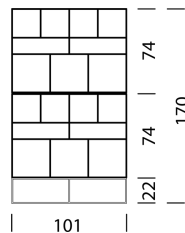

Disponible sur demande avec un piètement filigrane.

WOGG™

Wogg 52

Design Christophe Marchand

Ihr individuelles Möbel
Wählen Sie: **Typ**

MATERIAL UND TECHNISCHE ANGABEN

Regalteile	HPL
Rückwand	Acryl opalweiss
3 x Fächer	34 x 34 cm
2 x Fächer	50,5 x 15 cm
4 x Fächer	26 x 26 cm
Untergestell	Metall pulverbeschichtet, H: 22 cm
Traglast	10 kg
Gewicht	Typ 5201 - 7 kg bis Typ 5204 - 58 kg

BEISPIEL FÜR BESTELLUNG

Typ	5202	ART.-NR.	5202
HPL	Platte weiss		11
Untergestell	Gold		29
Bestellnummer			52021129

KOLLEKTIONEN

[Typ 5201](#) (S.185)

[Typ 5202](#) (S.186)

[Typ 5203](#) (S.187)

[Typ 5204](#) (S.188)

Wogg 52

Design Christophe Marchand

TYP 5201 | H: 74 cm

Untergestell | H: 22 cm

[zurück](#)

[Übersicht](#)

MÖBEL KONFIGURIEREN (Muster Bestellnummer 52011129)

Typ

LxBxH 101 x 34 x 74 cm

Art.Nr.

5201

€ exkl. MwSt.

1'900.-

HPL

Platte schwarz, Kante schwarz

11