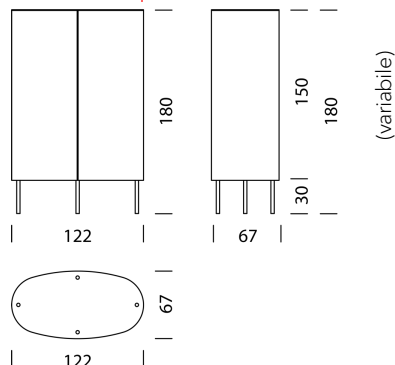

+ 1'699.-

+ 1'699.-

+ 1'699.-

Piedi (4 con filettatura girevole e telaio di base)

5 cm

10 cm

20 cm

30 cm

Wogg 79

Design Christophe Marchand

TIPO 7902 | L: 122 cm (mobile)

[indietro](#) [Panoramica](#)

CONFIGURAZIONE DEL MOBILE (numero d'ordine del campione 790211315263)

Tipo

LxLxH 122 x 67 x 150 - 180

(1 ripiano superiore fisso con pannello centrale, 3 ripiani regolabili in altezza)