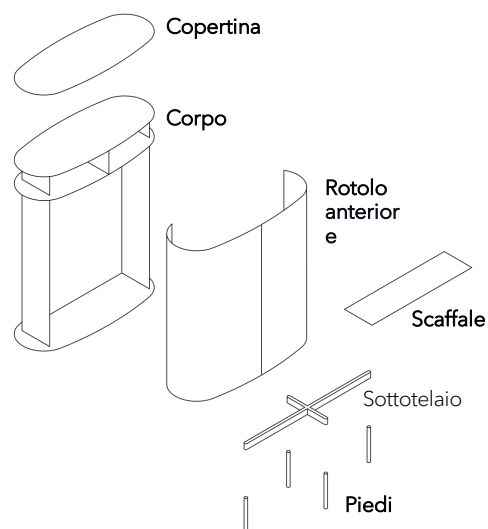

Bellezza ridefinita.

woggTM

Wogg 79

Design Christophe Marchand

I vostri mobili personalizzati
Selezionare: **Tipo**

MATERIALE E DATI TECNICI

Copertina	Vetro trasparente rivestito, ceramica, marmo
Corpo	Materiale a base di legno/HPL/MDF
Rotolo anteriore	Profili in alluminio (con maniglia)
Piedi (telaio di base)	Livellamento, Jet Black (RAL 9005, H: 5, 10, 20, 30 cm)
Apertura del cavo	Carcassa e ripiani
Capacità di carico	40 kg
Peso	Tipo 7901 - 115 kg a Tipo 7902 - 120 kg

ESEMPIO DI ORDINE

		ART. NO.
Tipo	7901	7901
Corpo	Nero	11
Rotolo anteriore	Noir Satiné (anodizzato)	32
Copertina	Marmo Bianco Carrara	52
Piedi	5 cm	63
Numero d'ordine		790111325263

COLLEZIONI

[Tipo 7901](#) (p.53)
(guardaroba)