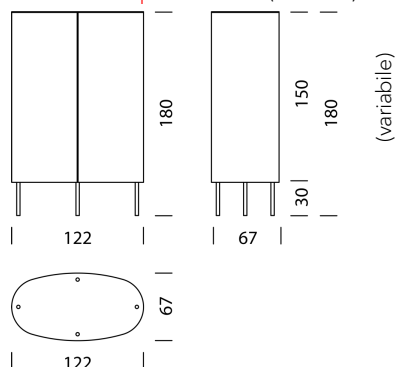

ESEMPIO DI ORDINE

		ART. NO.
Tipo	7901	7901
Corpo	Nero	11
Rotolo anteriore	Noir Satiné (anodizzato)	32
Copertina	Marmo Bianco Carrara	52
Piedi	5 cm	63
Numero d'ordine		790111325263

COLLEZIONI

[Tipo 7901](#) (p.53)
(guardaroba)

[Tipo 7902](#) (p.54)
(armadio)

Wogg 79

Design Christophe Marchand

TIPO 7901 | L: 122 cm (armadio)

[indietro](#) [Panoramica](#)

CONFIGURAZIONE DEL MOBILE (numero d'ordine del campione 790111315263)

Tipo

LxLxH 122 x 67 x 150 - 180 cm