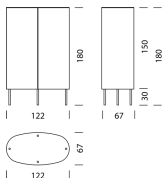

COLLEZIONI

[Tipo 7901](#) (p.53)
(guardaroba)