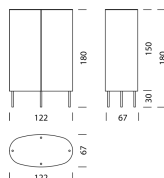

ESEMPIO DI ORDINE

		ART. NO.
Tipo	7901	7901
Corpo	Nero	11
Rotolo anteriore	Noir Satiné (anodizzato)	32
Copertina	Marmo Bianco Carrara	52
Piedi	5 cm	63
Numero d'ordine		790111325263

COLLEZIONI

[Tipo 7901](#) (p.53)
(guardaroba)

[Tipo 7902](#) (p.54)
(armadio)

Wogg 79

Design Christophe Marchand

TIPO 7901 | L: 122 cm (armadio)

[indietro](#) [Panoramica](#)

CONFIGURAZIONE DEL MOBILE (numero d'ordine del campione 790111315263)

Tipo

LxLxH 122 x 67 x 150 - 180 cm

Wogg 79

Design Christophe Marchand

TIPO 7902 | L: 122 cm (mobile)

[indietro](#) [Panoramica](#)

CONFIGURAZIONE DEL MOBILE (numero d'ordine del campione 790211315263)

Tipo

LxLxH 122 x 67 x 150 - 180

(1 ripiano superiore fisso con pannello centrale, 3 ripiani regolabili in altezza)