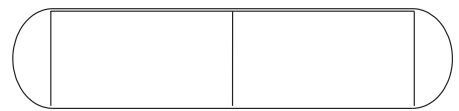

# WOGG N° 119

Design Daniel T. Maurer

Abdeckung

Korpus

Tablar

Rollfront: H: 39 cm

Untergestell und Füße

Neue Kollektion

220

51

50

50

220

Art. 11901

<b>WOGG N° 119</b>	<b>Art.Nr.</b>	<b>€ exkl. MwSt.</b>
LxBxH 220 x 50 x 51 cm (1 Rollfront 39 cm hoch)	119	4'499.-
<b>Korpus</b>		
Melamin seidenmatt schwarz	101	inkl.
Melamin seidenmatt weiss	102	inkl.
<b>Rollfront (2-teilig)</b>		
Argent Silver (innen und aussen eloxiert)	301	inkl.
Noir Satiné (innen und aussen eloxiert)	302	inkl.
Champagner (innen und aussen eloxiert)	303	inkl.
Midnight Blue (innen und aussen eloxiert)	304	inkl.
Édition Personnalisée (eloxiert oder lackiert)	305	Preis auf Anfrage
Orange Ermès (aussen lackiert)	320	+ 599.-
Blanc Royal (aussen lackiert)	321	+ 599.-
Beige Impérial (aussen lackiert)	322	+ 599.-
Cacao Majestic (aussen lackiert)	323	+ 599.-
Sonderfarbe RAL/NCS (aussen lackiert)	399	+ 749.-
<b>Umlaufende Kante</b>		
Argent	301	inkl.
Noir	302	inkl.
Champagner	303	inkl.
Blanc	304	inkl.
Sonderfarbe RAL/NCS	305	Preis auf Anfrage
<b>Abdeckung (ohne möglich)</b>		
HPL schwarz	410	+ 799.-
HPL weiss	411	+ 799.-
Klarglas unterlackiert Jet Black	416	+ 849.-
Klarglas unterlackiert weiss	417	+ 849.-
Klarglas unterlackiert (RAL/NCS)	418	+ 999.-
Fenix Nero Ingo	420	+ 849.-
Fenix Bianco Malè	421	+ 849.-
Fenix Cacao Orinoco	422	+ 849.-
Fenix Rosso Jaipur	423	+ 849.-
Fenix Beige Arizona	424	+ 849.-
Fenix Verde Comodoro	425	+ 849.-
Fenix Blu Fes	426	+ 849.-
Eiche furniert schwarz	440	+ 2'079.-
Eiche furniert weiss	441	+ 2'079.-
Eiche furniert natur	442	+ 2'079.-
Nussbaum furniert natur	446	+ 2'079.-
Keramik Azalai Negro (mattiert)	460	+ 2'079.-
Keramik Super Bianco (mattiert)	461	+ 2'079.-
Keramik Rosso Travertin (mattiert / strukturiert)	462	+ 2'079.-
Keramik Verde Aver (mattiert / strukturiert)	463	+ 2'079.-
Keramik Umbra Marron (mattiert / strukturiert)	464	+ 2'079.-
Keramik Gris Pulido (mattiert)	465	+ 2'079.-
<b>Füsse</b>		
Untergestell und Füsse (H: 8 cm)	532	inkl.