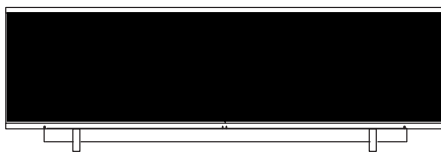

# WOGG N° 119

Design Daniel T. Maurer

Abdeckung

Korpus

Tablar

Rollfront: H: 39 cm

Untergestell und Füße

Neue Kollektion

220

51

50

50

220

Art. 11901

<b>WOGG N° 119</b>	<b>Art.Nr.</b>	<b>€ exkl. MwSt.</b>
LxBxH 220 x 50 x 51 cm (1 Rollfront 39 cm hoch)	119	4'499.-
<b>Korpus</b>		
Melamin seidenmatt schwarz	101	inkl.
Melamin seidenmatt weiss	102	inkl.
<b>Rollfront (2-teilig)</b>		
Argent Silver (innen und aussen eloxiert)	301	inkl.
Noir Satiné (innen und aussen eloxiert)	302	inkl.
Champagner (innen und aussen eloxiert)	303	inkl.
Midnight Blue (innen und aussen eloxiert)	304	inkl.
Édition Personnalisée (eloxiert oder lackiert)	305	Preis auf Anfrage
Orange Ermès (aussen lackiert)	320	+ 599.-
Blanc Royal (aussen lackiert)	321	+ 599.-
Beige Impérial (aussen lackiert)	322	+ 599.-
Cacao Majestic (aussen lackiert)	323	+ 599.-
Sonderfarbe RAL/NCS (aussen lackiert)	399	+ 749.-
<b>Umlaufende Kante</b>		
Argent	301	inkl.
Noir	302	inkl.
Champagner	303	inkl.
Blanc	304	inkl.
Sonderfarbe RAL/NCS	305	Preis auf Anfrage
<b>Abdeckung (ohne möglich)</b>		
HPL schwarz	410	+ 799.-
HPL weiss	411	+ 799.-
Klarglas unterlackiert Jet Black	416	+ 849.-
Klarglas unterlackiert weiss	417	+ 849.-
Klarglas unterlackiert (RAL/NCS)	418	+ 999.-
Fenix Nero Ingo	420	+ 849.-
Fenix Bianco Malè	421	+ 849.-
Fenix Cacao Orinoco	422	+ 849.-
Fenix Rosso Jaipur	423	+ 849.-
Fenix Beige Arizona	424	+ 849.-
Fenix Verde Comodoro	425	+ 849.-
Fenix Blu Fes	426	+ 849.-
Eiche furniert schwarz	440	+ 2'079.-
Eiche furniert weiss	441	+ 2'079.-
Eiche furniert natur	442	+ 2'079.-
Nussbaum furniert natur	446	+ 2'079.-
Keramik Azalai Negro (mattiert)	460	+ 2'079.-
Keramik Super Bianco (mattiert)	461	+ 2'079.-
Keramik Rosso Travertin (mattiert / strukturiert)	462	+ 2'079.-
Keramik Verde Aver (mattiert / strukturiert)	463	+ 2'079.-
Keramik Umbra Marron (mattiert / strukturiert)	464	+ 2'079.-
Keramik Gris Pulido (mattiert)	465	+ 2'079.-
<b>Füsse</b>		
Untergestell und Füsse (H: 8 cm)	532	inkl.