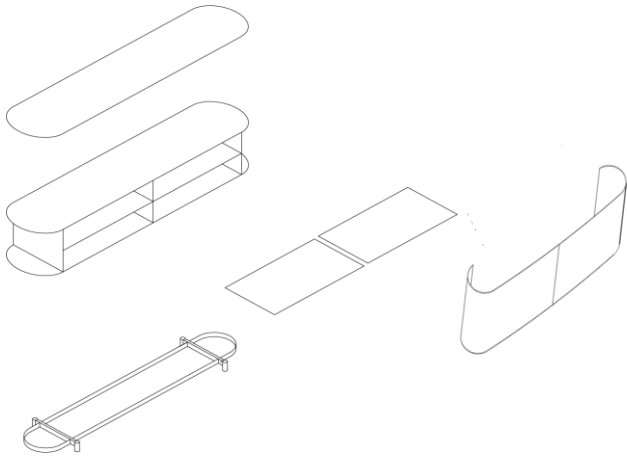

# WOGG N° 119

Design Daniel T. Maurer

Mit der **originalen WOGG Rollfront aus recyceltem Aluminium**

In den Renderings visuell leicht anders interpretiert

Basierend auf identischen Abmessungen von WOGG N° 44

# WOGG N° 119

Design Daniel T. Maurer

Abdeckung

Korpus

Tablar

Rollfront: H: 39 cm

Untergestell und Füße

Neue Kollektion