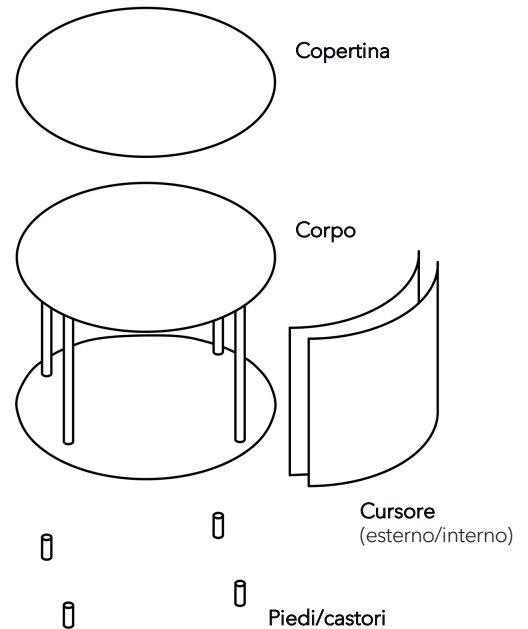

Wogg 74

Design Benny Mosimann

I vostri mobili personalizzati
Selezionare: **Tipo**

MATERIALE E DATI TECNICI

Corpo	Melamina seta opaca
Diametro	D: 40 cm
Cursore	Polipropilene
Pannello posteriore	Polipropilene
Profili/maniglie	Alluminio anodizzato
Copertina	Vetro trasparente rivestito, ceramica,
Piedi/castori	marmo
Capacità di carico	Piedi o ruote piroettanti
Peso	50 kg
	Tipo 7401 - 13 kg a Tipo 7409 - 57 kg

ESEMPIO DI ORDINE

		ART. NO.
Tipo	7401	7401
Corpo	Nero	11
Cursore	Oro Marrone Sabbia	24 + 24
Profili/maniglie	Noir Satiné anodizzato	32
Copertina	Marmo Nero Marquina	51
Piedi	H: 6,5 cm	68
Numero d'ordine		7401112424325168

COLLEZIONI

Allestimento progettato e personalizzato interamente secondo le vostre idee.

[Tipo 7409](#) (p.275)