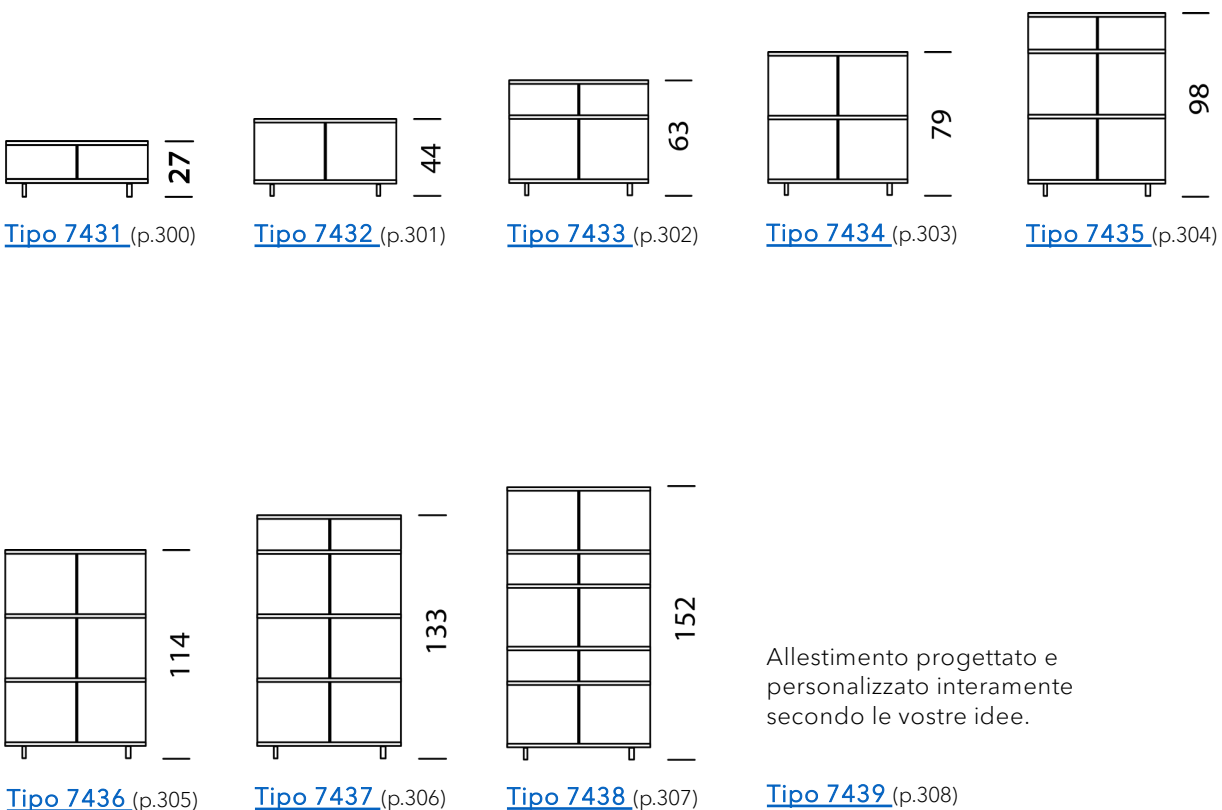

COLLEZIONI

Allestimento progettato e personalizzato interamente secondo le vostre idee.