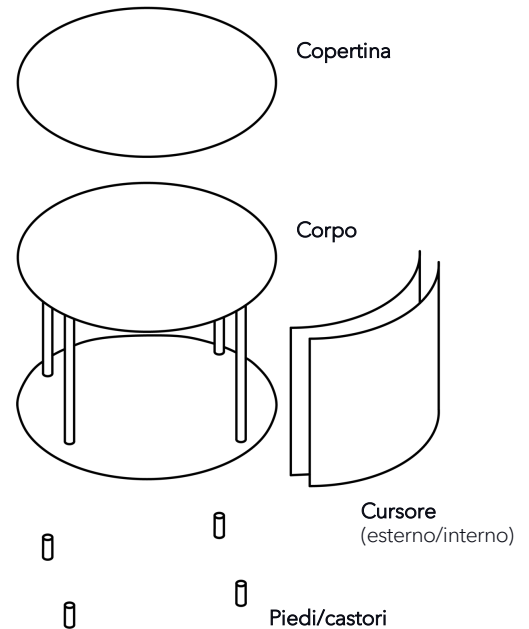

Wogg 74

Design Benny Mosimann

I vostri mobili personalizzati
Selezionare: **Tipo**

MATERIALE E DATI TECNICI

Corpo	Melamina seta opaca
Diametro	D: 100 cm
Cursore	Polipropilene
Pannello posteriore	Polipropilene
Profili/maniglie	Alluminio anodizzato
Copertina	Vetro trasparente rivestito, ceramica, marmo
Piedi/castori	Piedi o ruote piroettanti
Capacità di carico	50 kg
Peso	Tipo 7431 - 13 kg a Tipo 7439 - 57 kg

ESEMPIO DI ORDINE

		ART. NO.
Tipo	7431	7431
Corpo	Nero	11
Cursore	Oro Marrone Sabbia	24 + 24
Profili/maniglie	Noir Satiné anodizzato	32
Copertina	Marmo Nero Marquina	51
Piedi	H: 6,5 cm	68
Numero d'ordine	7431112424325168