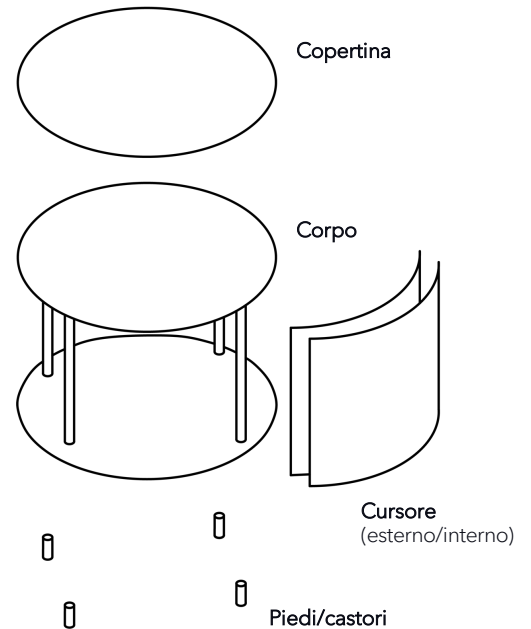

Wogg 74

Design Benny Mosimann

I vostri mobili personalizzati
Selezionare: **Tipo**

MATERIALE E DATI TECNICI

Corpo	Melamina seta opaca
Diámetro	P: 80 cm
Cursore	Polipropilene
Pannello posteriore	Polipropilene
Profili/maniglie	Alluminio anodizzato
Copertina	Vetro trasparente rivestito, ceramica,
Piedi/castori	marmo
Capacità di carico	Piedi o ruote piroettanti
Peso	50 kg
	Tipo 7421 - 13 kg a Tipo 7429 - 57 kg

ESEMPIO DI ORDINE

		ART. NO.
Tipo	7421	7421
Corpo	Nero	11
Cursore	Oro Marrone Sabbia	24 + 24
Profili/maniglie	Noir Satiné anodizzato	32
Copertina	Marmo Nero Marquina	51
Piedi	H: 6,5 cm	68
Numero d'ordine		7421112424325168

COLLEZIONI

Allestimento progettato e personalizzato interamente secondo le vostre idee.

[Tipo 7429](#) (p.297)