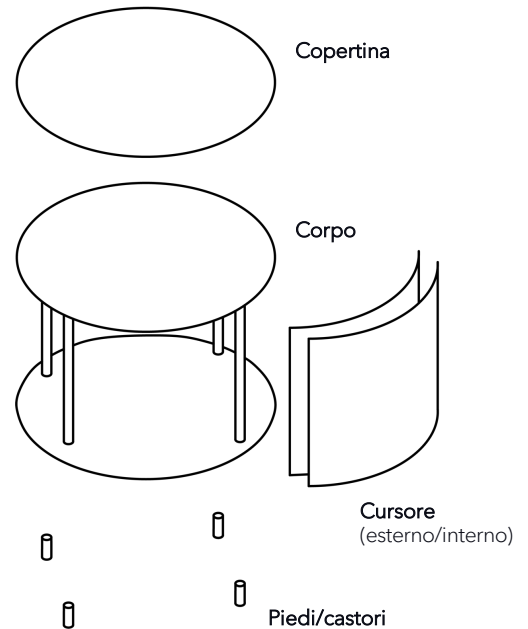

Wogg 74

Design Benny Mosimann

I vostri mobili personalizzati
Selezionare: **Tipo**

MATERIALE E DATI TECNICI

Corpo	Melamina seta opaca
Diametro	D: 50 cm
Cursore	Polipropilene
Pannello posteriore	Polipropilene
Profili/maniglie	Alluminio anodizzato
Copertina	Vetro trasparente rivestito, ceramica,
Piedi/castori	marmo
Capacità di carico	Piedi o ruote piroettanti
Peso	50 kg Tipo 7411 - 13 kg a Tipo 7419 - 57 kg

ESEMPIO DI ORDINE

		ART. NO.
Tipo	7411	7411
Corpo	Nero	11
Cursore	Oro Marrone Sabbia	24 + 24
Profili/maniglie	Noir Satiné anodizzato	32
Copertina	Marmo Nero Marquina	51
Piedi	H: 6,5 cm	68
Numero d'ordine	7411112424325168