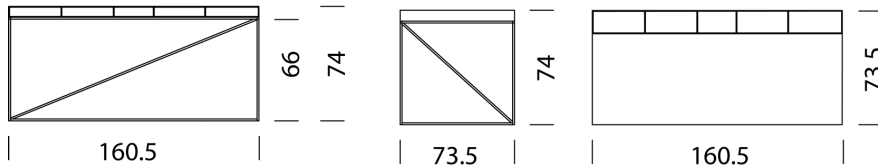

Wogg 54

Design Christophe Marchand

TYP 5404 | H: 74 cm

Untergestell | H: 66 cm

[zurück](#)

[Übersicht](#)

MÖBEL KONFIGURIEREN (Muster Bestellnummer 54061129)

Typ

LxBxH 160,5 x 73,5 x 74 cm

(Fächer in Tischplatte, Einschubboxen: 1 x schmal, 4 x breit)

Art.Nr.

5406

€ exkl. MwSt.

4'899.-

HPL

Platte schwarz, Kante schwarz