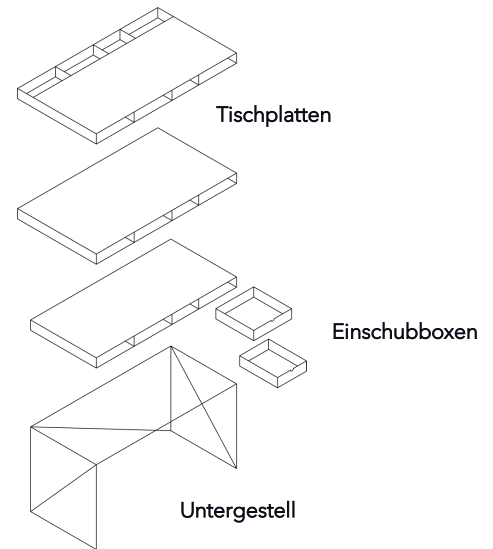

Wogg 54

Design Christophe Marchand

Le bureau séduit par sa sobriété unique et surprend en même temps par son raffinement technique. Tant le plateau que le piètement suivent le principe de l'étagère, réunis pour une stabilité parfaite. Dans ce sens, le piètement d'aspect classique soutient la forme et confère au bureau sa légèreté.

Sur demande, des boîtes élégantes sont disponibles pour les niches.

WOGG™

Wogg 54

Design Christophe Marchand

Ihr individuelles Möbel
Wählen Sie: **Typ**

MATERIAL UND TECHNISCHE ANGABEN

Tischplatte	HPL
Plattenstärke	5,5 cm
Höhe Oberkante	74 cm
Höhe Unterkante	66 cm
Einschubboxen	Metall schmal und breit
Kabeldurchlass	Rückwand hinten links
Traglast:	80 kg
Untergestell	Metall pulverbeschichtet, H: 22 cm
Traglast	10 kg
Gewicht	Typ 5401 - 28 kg bis Typ 5406 - 33 kg

BEISPIEL FÜR BESTELLUNG

Typ	5401	ART.-NR.	5401
HPL	Platte weiss		11
Untergestell	Gold		29
Bestellnummer			54011129

KOLLEKTIONEN

[Typ 5401](#) (S.193)

[Typ 5402](#) (S.194)

[Typ 5403](#) (S.195)

[Typ 5404](#) (S.196)