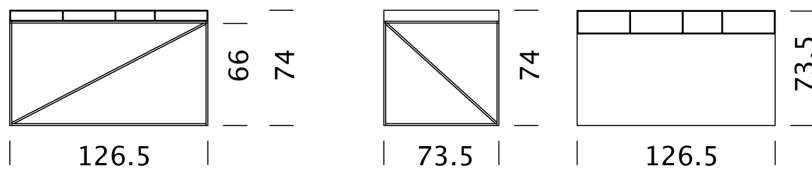

LxBxH 126,5 x 73,5 x 74 cm

(Fächer in Tischplatte, Einschubboxen: 1 x schmal, 3 x breit)

Art.Nr.

5402

€ exkl. MwSt.

3'599.-

HPL

Platte schwarz, Kante schwarz

TYP 5403 | H: 74 cm

Untergestell | H: 66 cm

[zurück](#)

[Übersicht](#)

MÖBEL KONFIGURIEREN (Muster Bestellnummer 54031129)

Typ

LxBxH 126,5 x 73,5 x 74 cm

(Fächer in Tischplatte, Einschubboxen: 1 x schmal, 3 x breit)