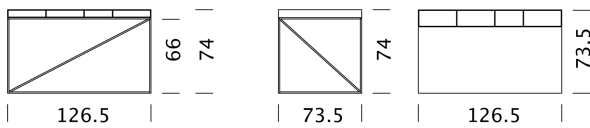

Sur demande, des boîtes élégantes sont disponibles pour les niches.

WOGG™

Wogg 54

Design Christophe Marchand

Ihr individuelles Möbel
Wählen Sie: **Typ**

MATERIAL UND TECHNISCHE ANGABEN

Tischplatte	HPL
Plattenstärke	5,5 cm
Höhe Oberkante	74 cm
Höhe Unterkante	66 cm
Einschubboxen	Metall schmal und breit
Kabeldurchlass	Rückwand hinten links
Traglast:	80 kg
Untergestell	Metall pulverbeschichtet, H: 22 cm
Traglast	10 kg
Gewicht	Typ 5401 - 28 kg bis Typ 5406 - 33 kg

BEISPIEL FÜR BESTELLUNG

Typ	5401	ART.-NR.	5401
HPL	Platte weiss		11
Untergestell	Gold		29
Bestellnummer			54011129

KOLLEKTIONEN

[Typ 5401](#) (S.193)

[Typ 5402](#) (S.194)

[Typ 5403](#) (S.195)

[Typ 5404](#) (S.196)

MÖBEL KONFIGURIEREN (Muster Bestellnummer 54011129)

Typ

LxBxH 126,5 x 59 x 74 cm

(Fächer in Tischplatte, Einschubboxen: 1 x schmal, 3 x breit)

Art.Nr.

5401

€ exkl. MwSt.

3'499.-