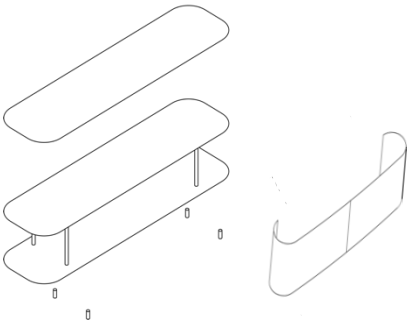

WOGG N° 118

Design Daniel T. Maurer

Mit der **originalen WOGG Rollfront aus recyceltem Aluminium**

In den Renderings visuell leicht anders interpretiert

Basierend auf identischen Abmessungen von WOGG N° 18

Modular. Austauschbar. Zukunftsfähig.

WOGG N° 118

Design Daniel T. Maurer

Abdeckung

Korpus

Rollfront: H: 17/33 cm

Füsse/Rollen

Neue Kollektion

Art. 11801
H: 27 cm

Art. 11802
H: 44 cm

Art. 11803
H: 63 cm

Art. 11805
H: 79 cm

Art. 11805
H: 98 cm

Art. 11806
H: 114 cm

Art. 11807
H: 133 cm

| 37 |