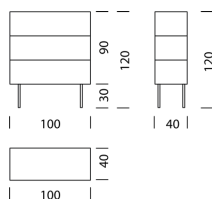

[Tipo 7605](#) (p.48)