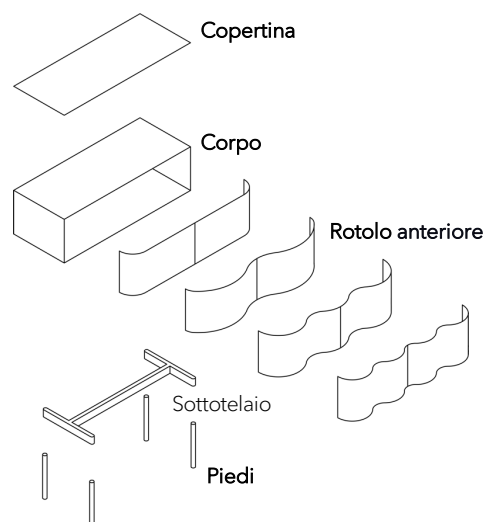

Un'arte del mobile che non ha uguali in tutto il mondo.

WOGG™

Wogg 76

Design Uchida Design

I vostri mobili personalizzati
Selezionare: **Tipo**

MATERIALE E DATI TECNICI

Copertina	Vetro trasparente rivestito, ceramica, marmo
Corpo	Materiale a base di legno / HPL
Rotolo anteriore	Profili in alluminio (con maniglia)
Piedi (telaio di base)	Livellamento, Jet Black (RAL 9005, H: 5, 10, 20, 30 cm)
Capacità di carico	40 kg
Peso	Tipo 7601 - 8 kg a Tipo 7605 - 27 kg

CONFIGURAZIONE DEL MOBILE (numero d'ordine del campione 760111315263)

Tipo

- LxLxH 100 x 40 x 30 - 60 cm (H: variabile in base ai piedi, rullo anteriore diritto)
- LxLxH 100 x 40 x 30 - 60 cm (H: variabile in base ai piedi, rullo anteriore con due alberi)
- LxLxH 100 x 40 x 30 - 60 cm (H: variabile in base ai piedini, rotolo anteriore con tre alberi)
- LxLxH 100 x 40 x 30 - 60 cm (H: variabile in base ai piedi, rullo anteriore con quattro alberi)