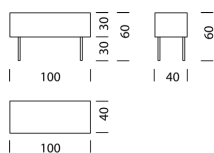

COLLEZIONI

[Tipo 7601 - Tipo 7604](#) (p.47)