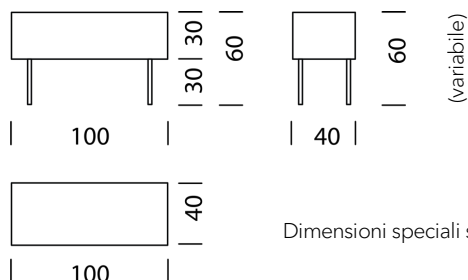

ESEMPIO DI ORDINE

		ART. NO.
Tipo	7601	7601
Corpo	Nero	11
Rotolo anteriore	Noir Satiné (anodizzato)	32
Copertina	Marmo Bianco Carrara	52
Piedi	5 cm	63
Numero d'ordine		760111325263

COLLEZIONI

[Tipo 7601 - Tipo 7604](#) (p.47)

[Tipo 7605](#) (p.48)

Wogg 76

Design Uchida Design

I vostri mobili personalizzati
Le scatole possono essere utilizzate fino a
possono essere impilati a sei.

TIPO 7601 | L: 100 cm

[indietro](#) [Panoramica](#)

CONFIGURAZIONE DEL MOBILE (numero d'ordine del campione 760111315263)

Tipo

- LxLxH 100 x 40 x 30 - 60 cm (H: variabile in base ai piedi, rullo anteriore diritto)
- LxLxH 100 x 40 x 30 - 60 cm (H: variabile in base ai piedi, rullo anteriore con due alberi)
- LxLxH 100 x 40 x 30 - 60 cm (H: variabile in base ai piedini, rotolo anteriore con tre alberi)
- LxLxH 100 x 40 x 30 - 60 cm (H: variabile in base ai piedi, rullo anteriore con quattro alberi)