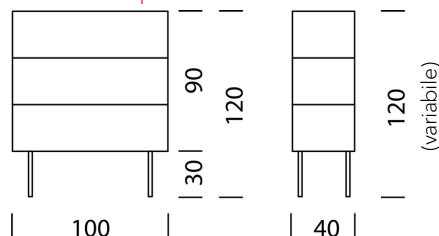

+ 479.-

+ 579.-

+ 679.-

Wogg 76

Design Uchida Design

TIPO 7605 | L: 100 cm

Dimensioni speciali su richiesta.

[indietro](#) [Panoramica](#)