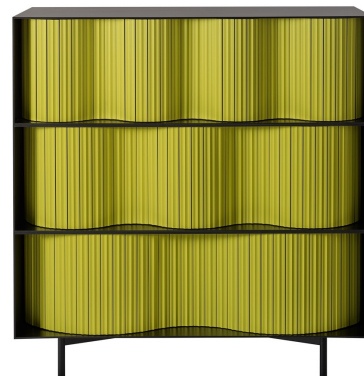

ESEMPIO DI ORDINE

		ART. NO.
Tipo	7601	7601
Corpo	Nero	11
Rotolo anteriore	Noir Satiné (anodizzato)	32
Copertina	Marmo Bianco Carrara	52
Piedi	5 cm	63
Numero d'ordine		760111325263

COLLEZIONI

[Tipo 7601 - Tipo 7604](#) (p.47)

+ 479.-

+ 579.-

+ 679.-

Wogg 76

Design Uchida Design

TIPO 7605 | L: 100 cm

Dimensioni speciali su richiesta.

[indietro](#) [Panoramica](#)